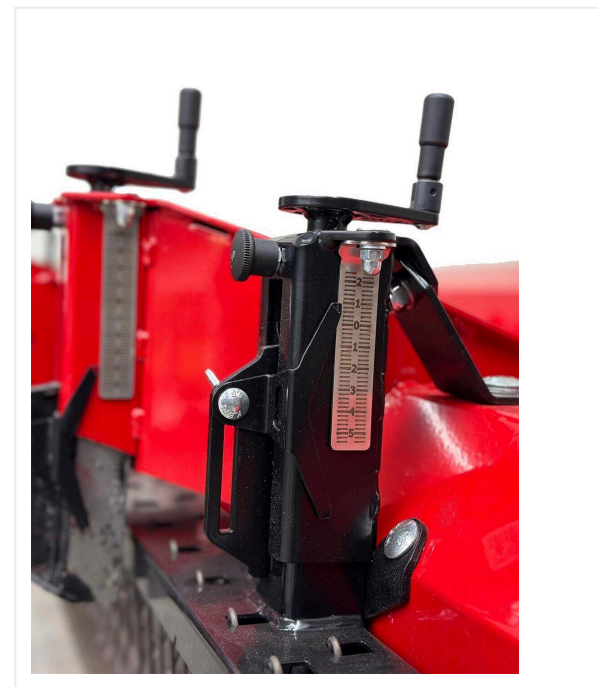

Для проезда через узкие проходы два транспортных колеса можно откинуть, а тяговую штангу поднять. В стандартной комплектации TurfCare оснащена встроенной трёхточечной сцепкой, которую можно без использования инструментов перенастроить с трёхточечной сцепки на тяговую штангу.

TurfCare TCA1402 / Отдельные части крупным планом

TURFCARE - УХОД

Функциональность

Регулировка глубины обработки, регулировочный шпиндель, индикатор высоты, спиртовые уровни.

Адаптивность

Непрерывно регулируемое вибрационное сито (теперь без приводного вала).

Эффективность

Пружинные зубья с регулируемой глубиной обработки для рыхления присыпного материала.

TurfCare TCA1402 / Отдельные части крупным планом

TURFCARE - УХОД

Гибкость

Разобшение для обработки искусственного газона без наполнителя и отсек для инструментов.

Удобная транспортировка

Трёхточечная сцепка и тяговая штанга в одном обеспечивают безопасную и лёгкую транспортировку.

Опционально

Улавливание с помощью пылевого фильтра.

TurfCare TCA1402 / Отдельные части крупным планом