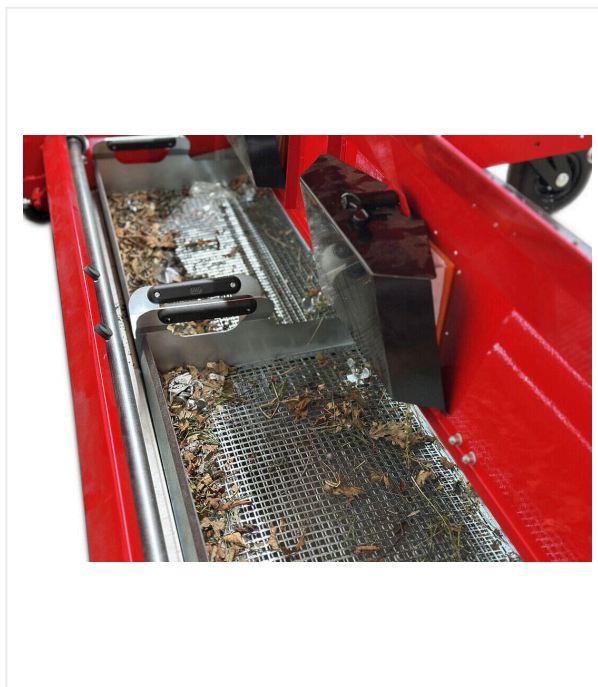

Для проезда через узкие проходы два транспортных колеса можно откинуть, а тяговую штангу поднять. В стандартной комплектации TurfCare оснащена встроенной трёхточечной сцепкой, которую можно без использования инструментов перенастроить с трёхточечной сцепки на тяговую штангу.

Особо прочное переднее шасси обеспечивает стабильность и плавную работу, а механизм отключения вибрационной функции даёт больше гибкости, например, при использовании на искусственном газоне без наполнителя. Для дополнительного удобства в конструкцию встроен практичный отсек для перчаток и безинструментные сервисные лючки, обеспечивая быстрый доступ для проведения технического обслуживания.

TurfCare TCA1402 / Отдельные части крупным планом

TURFCARE - УХОД

Функциональность

Регулировка глубины обработки, регулировочный шпиндель, индикатор высоты, спиртовые уровни.

Адаптивность

Непрерывно регулируемое вибрационное сито (теперь без приводного вала).