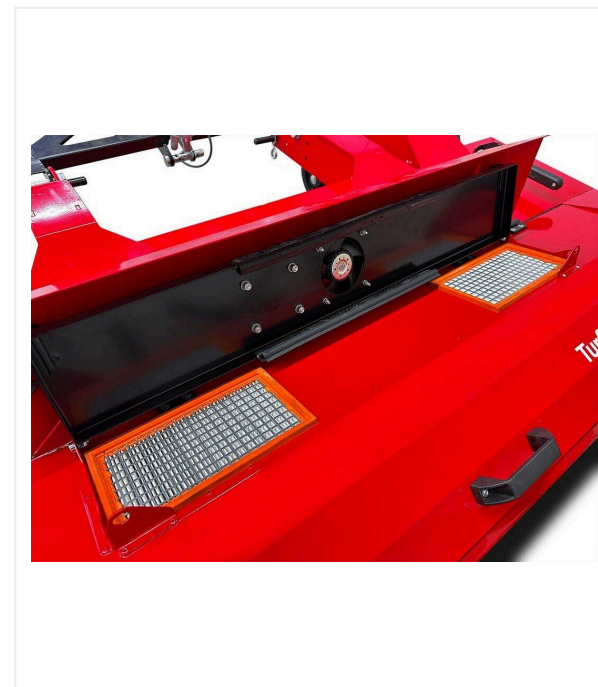

Эффективность

Пружинные зубья с регулируемой глубиной обработки для рыхления присыпного материала.

TurfCare TCA1402 / Отдельные части крупным планом

TURFCARE - УХОД

Гибкость

Разобшение для обработки искусственного газона без наполнителя и отсек для инструментов.

Удобная транспортировка

Трёхточечная сцепка и тяговая штанга в одном обеспечивают безопасную и лёгкую транспортировку.

Опционально

Улавливание с помощью пылевого фильтра.

TurfCare TCA1402 / Отдельные части крупным планом