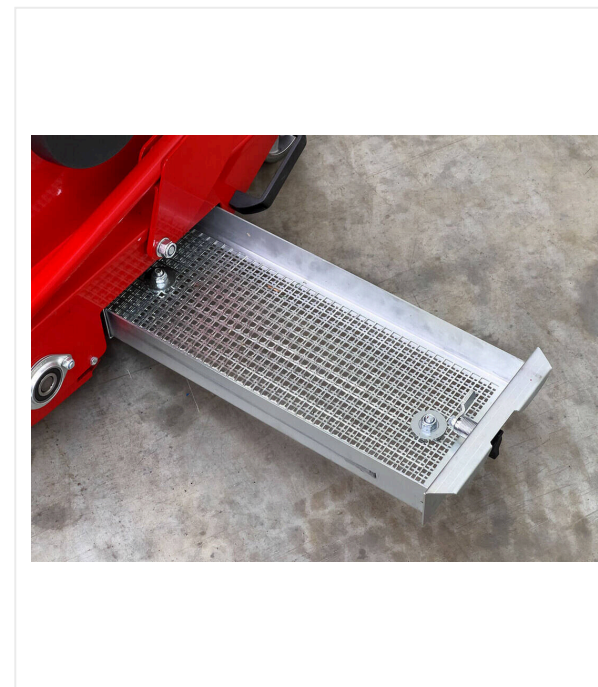

TurfSoft оснащена бензиновым двигателем, который управляет тремя функциями одновременно: функция вибрации сита, привод турбины и вращение очищающей щётки. При лёгком нажиме на рулевой рычаг щётка входит в газон и благодаря создающейся подаче обеспечивает лёгкую и энергосберегающую работу.

TurfSoft TS2 / Отдельные части крупным планом

TURFSOFT - УХОД

Компактность

Складной рулевой рычаг и колёса, поворачивающиеся на 360°, для прохода через двери.

Безопасность

Боковое колесо позволяет предотвратить столкновения со стенами.