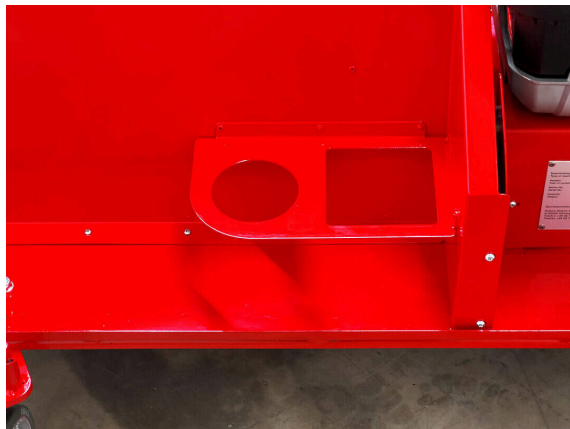

TurfSoft TS2 / Отдельные части крупным планом

TURFSOFT - УХОД

Компактность

Складной рулевой рычаг и колёса, поворачивающиеся на 360°, для прохода через двери.

Безопасность

Боковое колесо позволяет предотвратить столкновения со стенами.

4 – 10 мм

Регулируемое сито SMG для любого размера частиц.

TurfSoft TS2 / Отдельные части крупным планом

TURFSOFT - УХОД

Удобство

Подстаканник и кронштейн для инструментов.

Пылевой фильтр SMG

Пылевой фильтр в соответствии со стандартом DIN EN60335-2-69 / класс опасности пыли «М» и со стандартом EN779 «F8» или «F9».