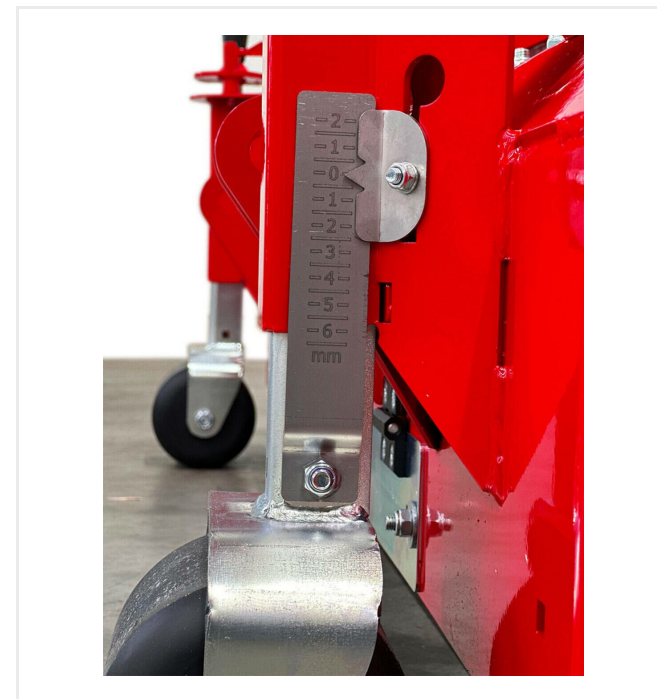

## Отдельные части крупным планом

**RotoTine RT1502**

**Precision**

Механизм блокировки шпинделя для  
регулировки рабочей глубины.

**Control**

Scale to control the working depth.