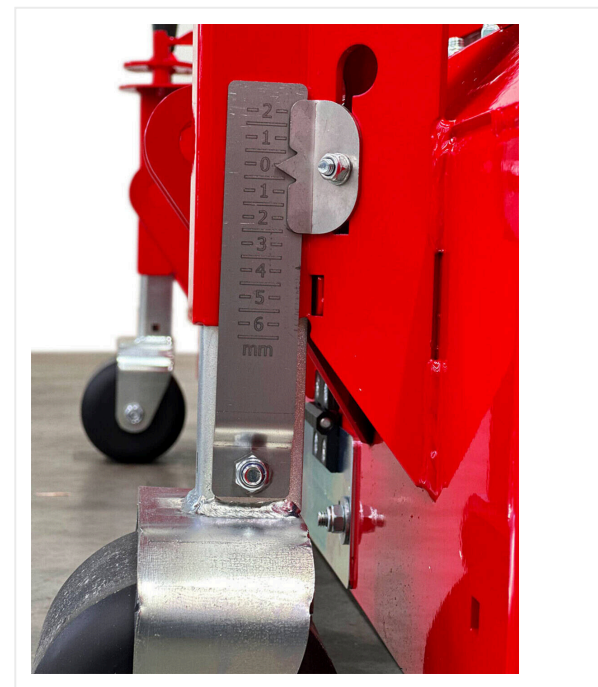

# RotoTine RT1502

ROTOTINE - ВТОРИЧНОЕ ИСПОЛЬЗОВАНИЕ

**Навесное орудие для рыхления искусственного газона.**

**Рабочая ширина 1500 мм.**

RotoTine RT1502 предназначен для разрыхления материала наполнителя искусственного газона. Его также можно использовать для извлечения наполнителя из искусственного газона, настроив меньшую рабочую глубину.

4 регулировочных шпинделя позволяют настроить рабочую глубину на желаемую величину. Механизм блокировки предохраняет шпиндели от проворачивания.

Вращающиеся инструменты оснащены зубьями. При необходимости можно использовать щётки различной конфигурации и жёсткости.

# RotoTine RT1502 / Отдельные части крупным планом

ROTOTINE - ВТОРИЧНОЕ ИСПОЛЬЗОВАНИЕ

**RotoTine RT1502**

**Точность**

Механизм блокировки регулировочного шпинделя для настройки глубины обработки.

**Контроль**

Шкала для контроля глубины обработки.