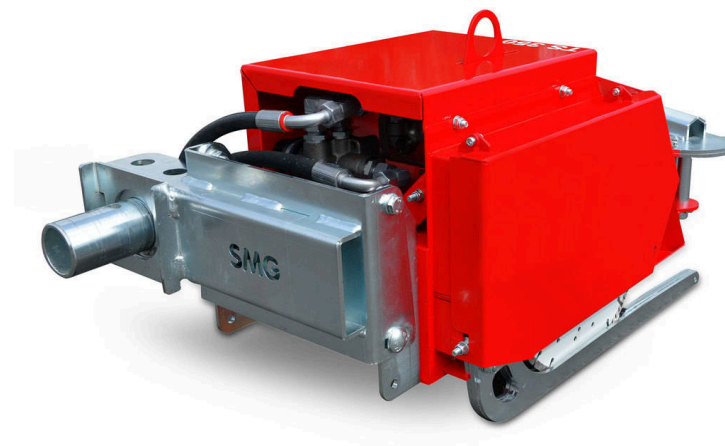

TurfSaw TS350

TURFSAW - ВТОРИЧНОЕ ИСПОЛЬЗОВАНИЕ

TurfSaw TS350 режет искусственный газон с наполнителем или без него.

Ползун поднимает газон и подводит его к гидравлической пиле. Опорные ролики облегчают перемещение. Скорость гидравлической пилы регулируется от 500 до 1000 об/мин, что позволяет достичь скорости резки 50 метров в минуту. С помощью различных переходников TurfSaw TS350 может работать со всеми стандартными погрузчиками.

TurfSaw TS350 / Отдельные части крупным планом

TURFSAW - ВТОРИЧНОЕ ИСПОЛЬЗОВАНИЕ

**TurfSaw TS350 с навесным орудием
TurfGuard TG2**

TurfSaw TS350 / Отдельные части крупным планом

TURFSAW - ВТОРИЧНОЕ ИСПОЛЬЗОВАНИЕ

Номер(а) изделия(й): 6213938

Привод гидравлический

Тяговый привод колёсный погрузчик, вилочный погрузчик, трактор

Подача до 80 м/мин

Пильное полотно 350 мм

Вес 65 кг

Размеры Д 800 x Ш 400 x В 500 мм

Мы оставляем за собой право на технические изменения