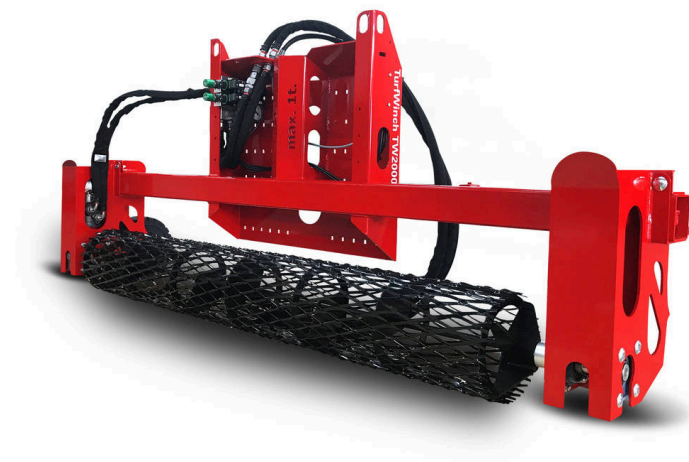

TurfWinch TW2000 ECO

TURFWINCH - ВТОРИЧНОЕ ИСПОЛЬЗОВАНИЕ

Навесное орудие для сматывания и разматывания искусственного газона.

TurfWinch TW2000 сматывает искусственный газон с наполнителем или без него в транспортабельные рулоны. Максимальная ширина рулонов составляет 2 метра. Регулируемые по высоте опорные ролики облегчают работу. Скорость намотки также регулируется и может быть активирована вручную с места водителя. TurfWinch TW2000 с помощью различных переходников может работать со всеми распространёнными погрузчиками.

Требования при использовании TW2000:

Для работы требуется погрузчик с мощностью привода не менее 20 кВт (27 л.с.), а также производительностью подачи масла 25 литров в минуту. Рекомендуется использовать бесступенчатый привод гидростатической трансмиссии или понижающую передачу.

TurfWinch TW2000 ECO / Отдельные части крупным планом

TURFWINCH - ВТОРИЧНОЕ ИСПОЛЬЗОВАНИЕ

Safety

Foldable support.

Универсальность

Можно привинтить все стандартные переходные плиты.

Защита

Органы управления защищены

TurfWinch TW2000 ECO / Отдельные части крупным планом

TURFWINCH - ВТОРИЧНОЕ ИСПОЛЬЗОВАНИЕ

Номер(а) изделия(й):	6229232
Ширина рулонов	опционально 2 метра
Привод	Привод гидравлический
Вес	220 кг
Размеры	Д 2510 x Ш 406 x В 1161 мм
Габариты при транспортировке	Д 2640 x Ш 1370 x В 610 мм