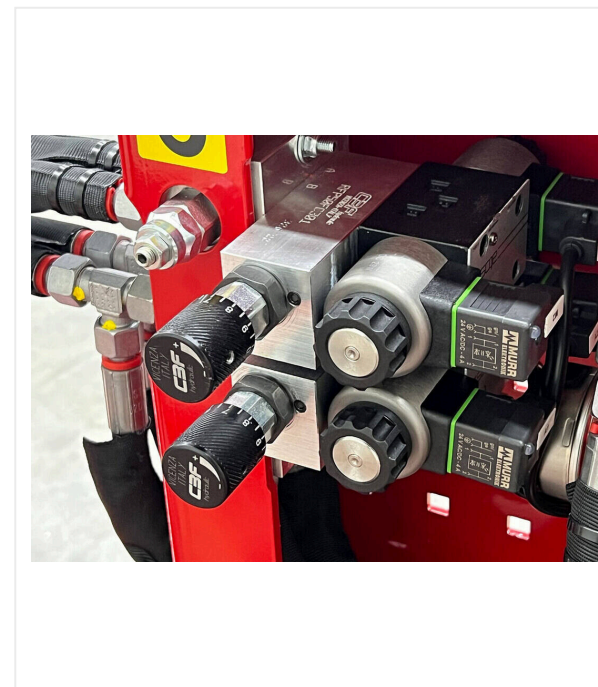

TurfWinch TW2000 ECO

TURFWINCH - ВТОРИЧНОЕ ИСПОЛЬЗОВАНИЕ

Навесное орудие для сматывания и разматывания искусственного газона.

TurfWinch TW2000 сматывает искусственный газон с наполнителем или без него в транспортабельные рулоны. Максимальная ширина рулонов составляет 2 метра. Регулируемые по высоте опорные ролики облегчают работу. Скорость намотки также регулируется и может быть активирована вручную с места водителя. TurfWinch TW2000 с помощью различных переходников может работать со всеми распространёнными погрузчиками.

TurfWinch TW2000 ECO / Отдельные части крупным планом

TURFWINCH - ВТОРИЧНОЕ ИСПОЛЬЗОВАНИЕ

Safety

Foldable support.

Универсальность

Можно привинтить все стандартные переходные плиты.

Защита

Органы управления защищены

TurfWinch TW2000 ECO / Отдельные части крупным планом

TURFWINCH - ВТОРИЧНОЕ ИСПОЛЬЗОВАНИЕ

Номер(а) изделия(й):	6229232
Ширина рулонов	опционально 2 метра
Привод	Привод гидравлический
Вес	220 кг
Размеры	Д 2510 x Ш 406 x В 1161 мм
Габариты при транспортировке	Д 2640 x Ш 1370 x В 610 мм