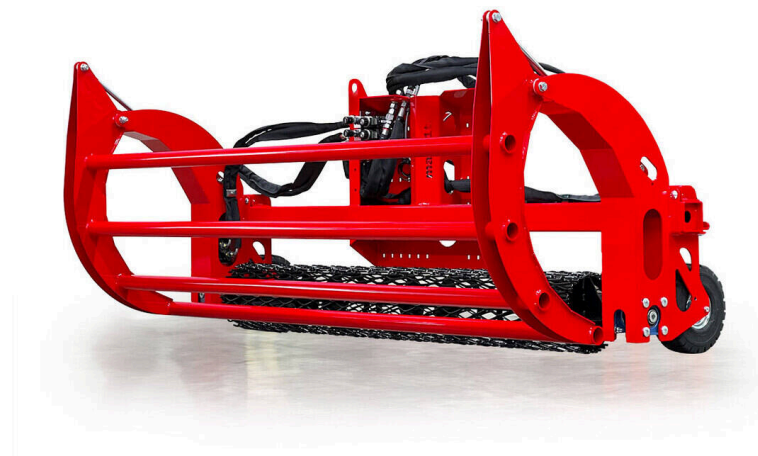

TurfWinch TW2000

TURFWINCH - ВТОРИЧНОЕ ИСПОЛЬЗОВАНИЕ

Навесное орудие для сматывания и разматывания искусственного газона.

TurfWinch TW2000 сматывает искусственный газон с наполнителем или без него в транспортабельные рулоны. Максимальная ширина рулонов составляет 2 метра. Регулируемые по высоте опорные ролики облегчают работу. Скорость намотки регулируется и может быть активирована вручную с места водителя. TurfWinch TW2000 с помощью различных переходников может работать со всеми распространёнными погрузчиками.

TurfWinch TW2000 / Отдельные части крупным планом

TURFWINCH - ВТОРИЧНОЕ ИСПОЛЬЗОВАНИЕ

Универсальность

Можно привинтить все стандартные переходные плиты.

Предохранительное

опорное колесо для защиты поверхности / подстилающего слоя

Защита

Органы управления защищены

TurfWinch TW2000 / Отдельные части крупным планом

TURFWINCH - ВТОРИЧНОЕ ИСПОЛЬЗОВАНИЕ

Простота

органов управления

Прочный

решётчатый валец для сматывания газона

Мощные

клещи для захвата рулона газона

TurfWinch TW2000 / Отдельные части крупным планом

TURFWINCH - ВТОРИЧНОЕ ИСПОЛЬЗОВАНИЕ

Номер(а) изделия(й): 6214680

Ширина рулонов макс. 2 метра

Привод гидравлический / электрогидравлический