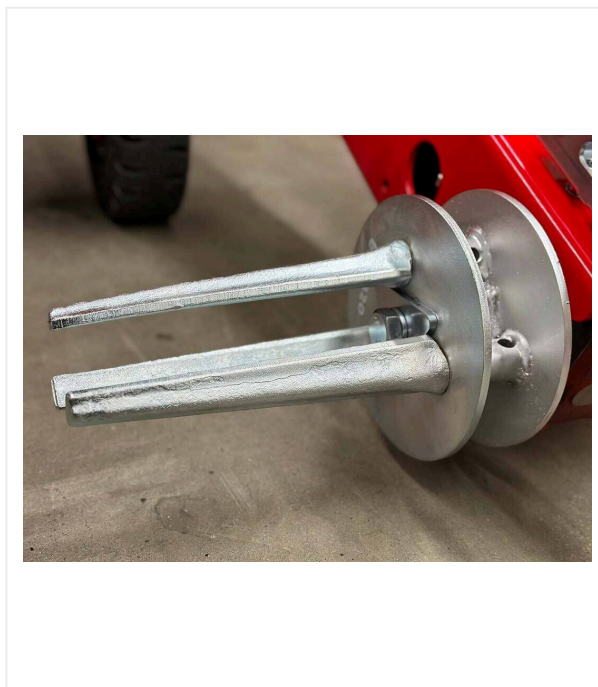

TurfWinchVario TWV

TURFWINCH - ВТОРИЧНОЕ ИСПОЛЬЗОВАНИЕ

Навесное орудие для сматывания и разматывания искусственного газона.

TurfWinchVario TWV сматывает искусственный газон с наполнителем или без него в транспортабельные рулоны шириной 2000 мм, 3000 мм или 4000 мм, в зависимости от длины выбранных намотчиков. Скорость намотки регулируется и может быть активирована вручную с водительского места. TurfWinchVario с помощью различных переходников может работать со всеми распространёнными погрузчиками и тракторами. Максимальная грузоподъёмность 2000 кг.

TurfWinchVario TWV / Отдельные части крупным планом

TURFWINCH - ВТОРИЧНОЕ ИСПОЛЬЗОВАНИЕ

TurfWinchVario TWV

Стандартный размер

Комплект штанг 2000
Номер изделия: 6226202

Средний размер

Комплект штанг 3000
Номер изделия: 6226208

TurfWinchVario TWV / Отдельные части крупным планом

TURFWINCH - ВТОРИЧНОЕ ИСПОЛЬЗОВАНИЕ

Максимальный размер

Комплект штанг 4000
Номер изделия: 6226216

Надёжный захват

Гидравлическая стрела с намотчиком.

Удобство