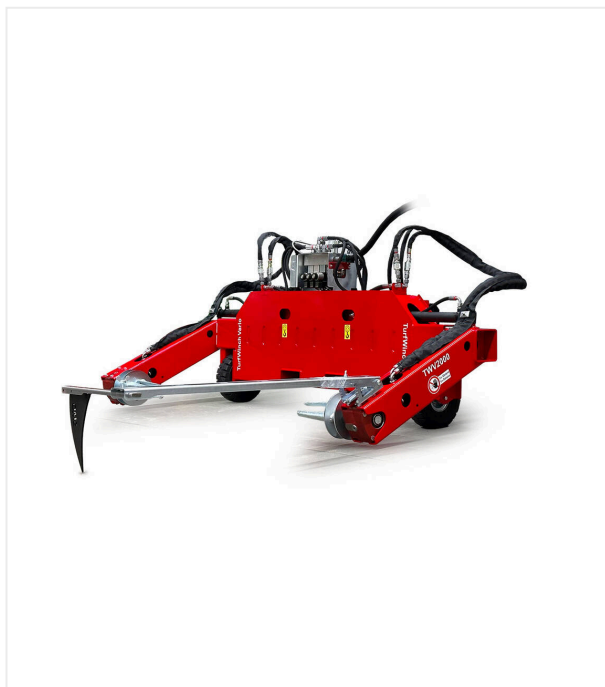

TurfWinchVario TWV

TURFWINCH - ВТОРИЧНОЕ ИСПОЛЬЗОВАНИЕ

Навесное орудие для сматывания и разматывания искусственного газона.

TurfWinchVario TWV сматывает искусственный газон с наполнителем или без него в транспортабельные рулоны шириной 2000 мм, 3000 мм или 4000 мм, в зависимости от длины выбранных намотчиков. Скорость намотки регулируется и может быть активирована вручную с водительского места. TurfWinchVario с помощью различных переходников может работать со всеми распространёнными погрузчиками и тракторами. Максимальная грузоподъёмность 2000 кг.

Требования при использовании TurfWinchVario:

Для работы требуется погрузчик с мощностью привода не менее 20 кВт (27 л.с.), а также производительностью подачи масла 25 литров в минуту. Рекомендуется использовать бесступенчатый привод гидростатической трансмиссии или понижающую передачу.

TurfWinchVario TWV / Отдельные части крупным планом

TURFWINCH - ВТОРИЧНОЕ ИСПОЛЬЗОВАНИЕ

TurfWinchVario TWV

Стандартный размер

Комплект штанг 2000
Номер изделия: 6226202

Средний размер

Комплект штанг 3000
Номер изделия: 6226208