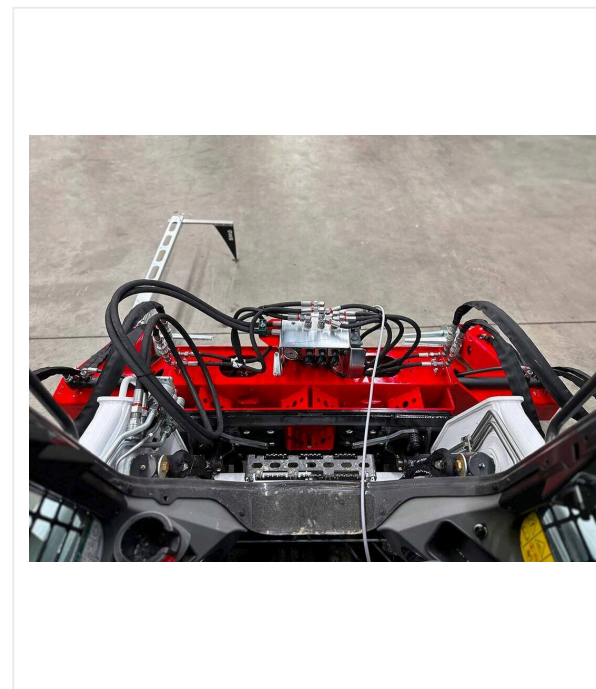

TurfWinchVario TWV

TURFWINCH - ВТОРИЧНОЕ ИСПОЛЬЗОВАНИЕ

Навесное орудие для сматывания и разматывания искусственного газона.

TurfWinchVario TWV сматывает искусственный газон с наполнителем или без него в транспортабельные рулоны шириной 2000 мм, 3000 мм или 4000 мм, в зависимости от длины выбранных намотчиков. Скорость намотки регулируется и может быть активирована вручную с водительского места. TurfWinchVario с помощью различных переходников может работать со всеми распространёнными погрузчиками и тракторами. Максимальная грузоподъёмность 2000 кг.

TurfWinchVario TWV / Отдельные части крупным планом

TURFWINCH - ВТОРИЧНОЕ ИСПОЛЬЗОВАНИЕ

Максимальный размер

Комплект штанг 4000
Номер изделия: 6226216

Надёжный захват

Гидравлическая стрела с намотчиком.

Удобство

Система ручного управления намотчика с 3-метровым спиральным шнуром.

TurfWinchVario TWV / Отдельные части крупным планом

TURFWINCH - ВТОРИЧНОЕ ИСПОЛЬЗОВАНИЕ

Защищённая

Гидравлический блок с 12-вольтовыми катушками встроен в шасси.

Универсальность

Различные переходные кронштейны для разных транспортных средств.

Обзорность

Низкая рама – лучшая обзорность

TurfWinchVario TWV / Отдельные части крупным планом

TURFWINCH - ВТОРИЧНОЕ ИСПОЛЬЗОВАНИЕ