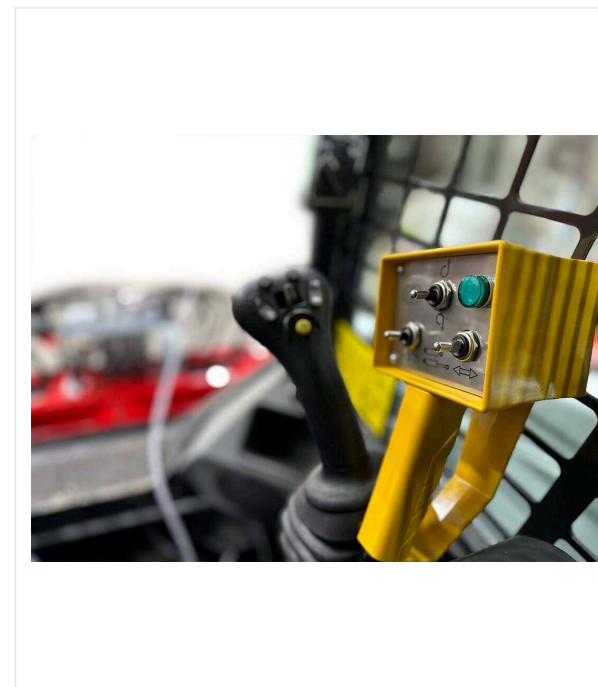

TurfWinchVario TWV

TURFWINCH - ВТОРИЧНОЕ ИСПОЛЬЗОВАНИЕ

Навесное орудие для сматывания и разматывания искусственного газона.

TurfWinchVario TWV сматывает искусственный газон с наполнителем или без него в транспортабельные рулоны шириной 2000 мм, 3000 мм или 4000 мм, в зависимости от длины выбранных намотчиков. Скорость намотки регулируется и может быть активирована вручную с водительского места. TurfWinchVario с помощью различных переходников может работать со всеми распространёнными погрузчиками и тракторами. Максимальная грузоподъёмность 2000 кг.

TurfWinchVario TWV / Отдельные части крупным планом

TURFWINCH - ВТОРИЧНОЕ ИСПОЛЬЗОВАНИЕ

Максимальный размер

Комплект штанг 4000
Номер изделия: 6226216

Надёжный захват

Гидравлическая стрела с намотчиком.

Удобство

Система ручного управления намотчика с 3-метровым спиральным шнуром.

TurfWinchVario TWV / Отдельные части крупным планом

TURFWINCH - ВТОРИЧНОЕ ИСПОЛЬЗОВАНИЕ

Защищённая

Гидравлический блок с 12-вольтовыми катушками встроен в шасси.