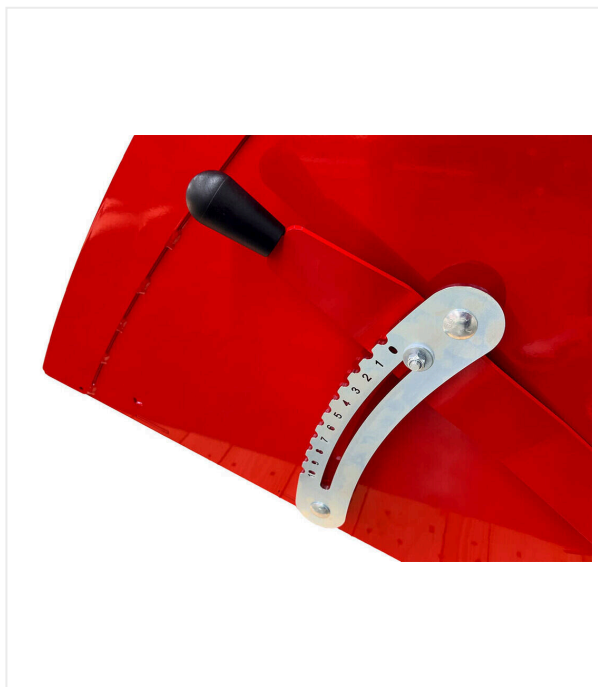

# Рассеивающий ковш SS1200

НАВЕСНОЕ ОБОРУДОВАНИЕ ДЛЯ МНОГОЦЕЛЕВЫХ МИНИ-ПОГРУЗЧИКОВ - ЗАСЫПКА ГАЗОНА

# Рассеивающий ковш SS1200 / Отдельные части крупным планом

НАВЕСНОЕ ОБОРУДОВАНИЕ ДЛЯ МНОГОЦЕЛЕВЫХ МИНИ-ПОГРУЗЧИКОВ - ЗАСЫПКА ГАЗОНА

## Шкала

Lever to adjust infill quantity.

## Цепь

Wheel-driven infill distribution.