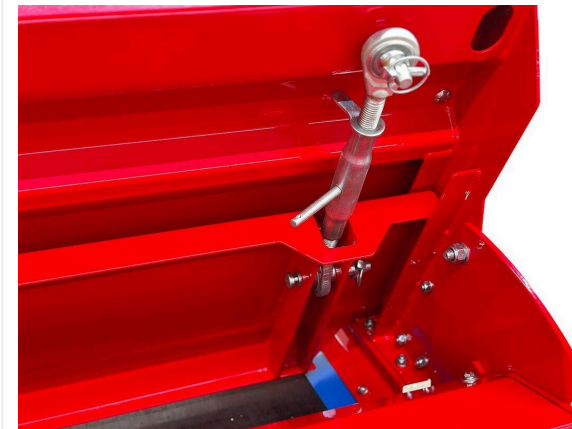

Разбрасыватель SP1400

РАЗБРАСЫВАТЕЛЬ - ЗАСЫПКА ГАЗОНА

Тракторный разбрасыватель для всех типов наполнителей для искусственных газонов.

SP1400 – это универсальный тракторный разбрасыватель, предназначенный для внесения всех типов наполнителей в искусственные газоны. Машина приводится в движение трактором с двигателем мощностью от 20 до 40 л.с. и требует производительности подачи 25 литров в минуту при давлении 150 бар. Задняя гидравлическая система трактора приводит в действие ленточный транспортёр и разбрасывающую щётку. Скорость этих механизмов можно точно отрегулировать с помощью гидравлического клапана. Норма внесения регулируется дозирующей заслонкой, что обеспечивает равномерное распределение материала. Ширина захвата SP1400 составляет 1400 мм, а объём бункера в стандартной комплектации – 1,4 м³. Входящие в стандартную комплектацию дополнительные удлинительные рамы увеличивают общий объём бункера до 2,0 м³. Однако эти удлинительные рамы не подходят для использования при разбрасывании песка. При собственном весе всего 775 кг машина обеспечивает низкое давление на грунт и равномерное распределение веса благодаря шинам большого объёма. Для удобства парковки модель SP1400 оснащена прочным опорным колесом на тяговой штанге.

Разбрасыватель SP1400 / Отдельные части крупным планом

РАЗБРАСЫВАТЕЛЬ - ЗАСЫПКА ГАЗОНА

Производительность

Бункер объёмом 1,4 м³ и ленточный транспортёр.

Функциональность

Гидравлические клапаны для регулировки рабочей скорости разбрасывающей щётки и ленточного транспортёра.

Точность

Дозирующая заслонка для регулировки ручную нормы внесения.

Разбрасыватель SP1400 / Отдельные части крупным планом

РАЗБРАСЫВАТЕЛЬ - ЗАСЫПКА ГАЗОНА

Практичность

Регулировка вручную ширины полосы разбрасывания.

Эффективность

Разбрасывающая щётка для равномерного распределения наполнителя.

Безопасность

Стабильное опорное колесо на тяговой штанге для удобства парковки.

Разбрасыватель SP1400 / Отдельные части крупным планом