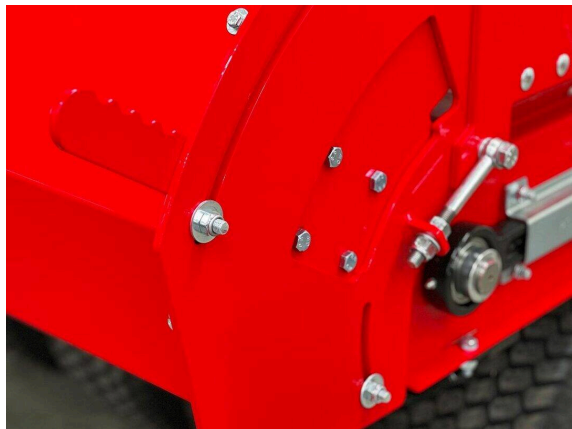

Разбрасыватель SP1400

РАЗБРАСЫВАТЕЛЬ - ЗАСЫПКА ГАЗОНА

Тракторный разбрасыватель для всех типов наполнителей для искусственных газонов.

SP1400 – это универсальный тракторный разбрасыватель, предназначенный для внесения всех типов наполнителей в искусственные газоны. Машина приводится в движение трактором с двигателем мощностью от 20 до 40 л.с. и требует производительности подачи 25 литров в минуту при давлении 150 бар. Задняя гидравлическая система трактора приводит в действие ленточный транспортёр и разбрасывающую щётку. Скорость этих механизмов можно точно отрегулировать с помощью гидравлического клапана. Норма внесения регулируется дозирующей заслонкой, что обеспечивает равномерное распределение материала. Ширина захвата SP1400 составляет 1400 мм, а объём бункера в стандартной комплектации – 1,4 м³. Входящие в стандартную комплектацию дополнительные удлинительные рамы увеличивают общий объём бункера до 2,0 м³. Однако эти удлинительные рамы не подходят для использования при разбрасывании песка. При собственном весе всего 775 кг машина обеспечивает низкое давление на грунт и равномерное распределение веса благодаря шинам большого объёма. Для удобства парковки модель SP1400 оснащена прочным опорным колесом на тяговой штанге.

Разбрасыватель SP1400 / Отдельные части крупным планом

РАЗБРАСЫВАТЕЛЬ - ЗАСЫПКА ГАЗОНА

Производительность

Бункер объёмом 1,4 м³ и ленточный транспортёр.

Функциональность

Гидравлические клапаны для регулировки рабочей скорости разбрасывающей щётки и ленточного транспортёра.

Точность

Дозирующая заслонка для регулировки ручную нормы внесения.

Разбрасыватель SP1400 / Отдельные части крупным планом

РАЗБРАСЫВАТЕЛЬ - ЗАСЫПКА ГАЗОНА

Практичность

Регулировка вручную ширины полосы разбрасывания.

Эффективность

Разбрасывающая щётка для равномерного распределения наполнителя.

Безопасность

Стабильное опорное колесо на тяговой штанге для удобства парковки.

Разбрасыватель SP1400 / Отдельные части крупным планом