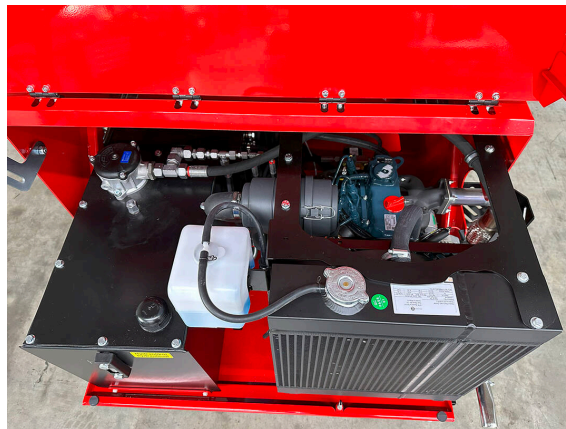

SandMatic B1005D

SANDMATIC - ЗАСЫПКА ГАЗОНА

Самоходная машина для заполнения искусственного газона.

Вместимость 800 кг, рабочая ширина 1000 мм.

SandMatic B1005D – это компактная автоматическая и самоходная машина для засыпки, которая обеспечивает точную дозировку при засыпке песка и резиновой крошки в современные искусственные газоны. Оборудованная инновационной щёточной технологией, как в проверенных временем моделях SandMatic B1503 и B1505, эта машина отвечает специфическим требованиям, необходимым для современных систем искусственных газонов, в том числе даже для очень высокого ворса. SandMatic B1005D может вносить материал в покрытия как при движении вперёд, так и назад. Повышающая передача позволяет быстро маневрировать. Поэтому эффективность машины очень высокая – производительность заполнения в диапазоне от 12,5 до 40 кг/м².

Рабочая ширина составляет 1000 мм. Машина приводится в движение 3-цилиндровым дизельным двигателем мощностью 14,9 кВт (20,2 л.с.). Удобное сиденье водителя с регулируемым положением (левое / правое) гарантирует хороший обзор при работе и эргономичное управление.

SandMatic B1005D / Отдельные части крупным планом

SANDMATIC - ЗАСЫПКА ГАЗОНА

Решётка

с размером ячеек 3,5 x 3,5 см.

Двигатель

3-цилиндровый дизельный двигатель Kubota со встроенной гидравлической системой охлаждения мощностью 14,9 кВт (20,2 л.с.).

SandMatic B1005D / Отдельные части крупным планом

SANDMATIC - ЗАСЫПКА ГАЗОНА

Номер(а) изделия(й):	6213089
Привод	Водоохлаждаемый 3-цилиндровый дизельный двигатель Kubota / 14,9 кВт (20,2 л.с.)
Ширина разбрасывания	1000 мм
Производительность разбрасывания	2,5 - 40 кг/м ²
Вес машины в порожнем состоянии	960 кг
Макс. вес наполнителя / объём контейнера	0,8 т / 1 м ³
Размеры	Д 3300 x Ш 1300 x В 1300 мм
Габариты при транспортировке	Д 2800 x Ш 1320 x В 1283 мм