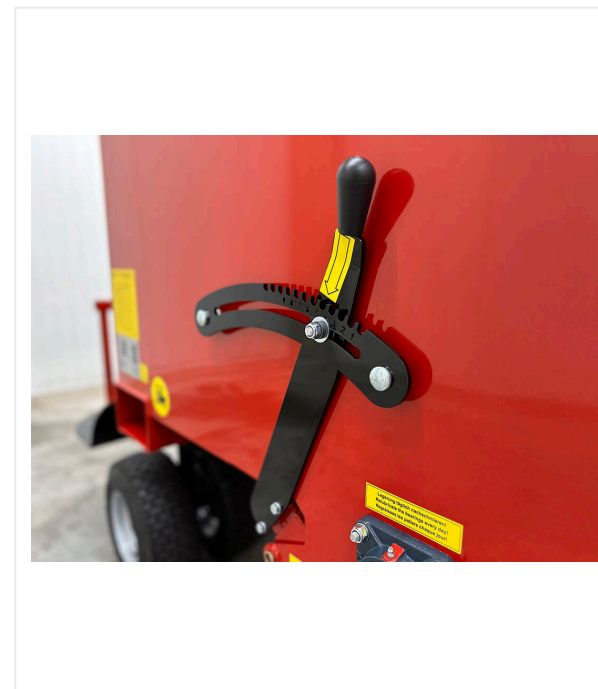

SandMatic B1005D

SANDMATIC - ЗАСЫПКА ГАЗОНА

Самоходная машина для заполнения искусственного газона.

Вместимость 800 кг, рабочая ширина 1000 мм.

SandMatic B1005D – это компактная автоматическая и самоходная машина для засыпки, которая обеспечивает точную дозировку при засыпке песка и резиновой крошки в современные искусственные газоны. Оборудованная инновационной щёточной технологией, как в проверенных временем моделях SandMatic B1503 и B1505, эта машина отвечает специфическим требованиям, необходимым для современных систем искусственных газонов, в том числе даже для очень высокого ворса. SandMatic B1005D может вносить материал в покрытия как при движении вперёд, так и назад. Повышающая передача позволяет быстро маневрировать. Поэтому эффективность машины очень высокая – производительность заполнения в диапазоне от 12,5 до 40 кг/м².

Рабочая ширина составляет 1000 мм. Машина приводится в движение 3-цилиндровым дизельным двигателем мощностью 14,9 кВт (20,2 л.с.). Удобное сиденье водителя с регулируемым положением (левое / правое) гарантирует хороший обзор при работе и эргономичное управление.

SandMatic B1005D / Отдельные части крупным планом

SANDMATIC - ЗАСЫПКА ГАЗОНА

SandMatic B1005D

Безотказность

Блок управления Kubota с органами управления.

Удобство

Водительское сиденье и элементы рулевого управления.

SandMatic B1005D / Отдельные части крупным планом

SANDMATIC - ЗАСЫПКА ГАЗОНА

Эргономичность

Рычаги для гидравлических функций.

Дозаправка

Дизельный бак с указателем уровня топлива.

На выходе

Рычаг для регулировки количества наполнителя.