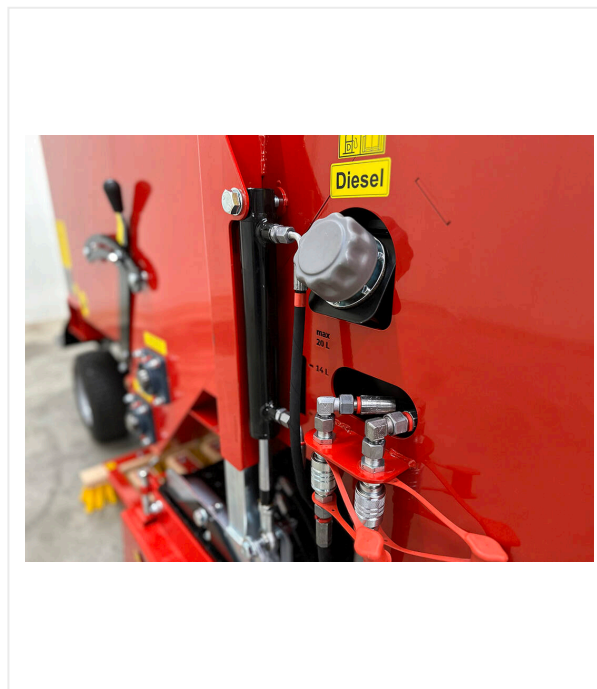

SandMatic B1005D

SANDMATIC - ЗАСЫПКА ГАЗОНА

Самоходная машина для заполнения искусственного газона.

Вместимость 800 кг, рабочая ширина 1000 мм.

SandMatic B1005D – это компактная автоматическая и самоходная машина для засыпки, которая обеспечивает точную дозировку при засыпке песка и резиновой крошки в современные искусственные газоны. Оборудованная инновационной щёточной технологией, как в проверенных временем моделях SandMatic B1503 и B1505, эта машина отвечает специфическим требованиям, необходимым для современных систем искусственных газонов, в том числе даже для очень высокого ворса. SandMatic B1005D может вносить материал в покрытия как при движении вперёд, так и назад. Повышающая передача позволяет быстро маневрировать. Поэтому эффективность машины очень высокая – производительность заполнения в диапазоне от 12,5 до 40 кг/м².

Рабочая ширина составляет 1000 мм. Машина приводится в движение 3-цилиндровым дизельным двигателем мощностью 14,9 кВт (20,2 л.с.). Удобное сиденье водителя с регулируемым положением (левое / правое) гарантирует хороший обзор при работе и эргономичное управление.

SandMatic B1005D / Отдельные части крупным планом

SANDMATIC - ЗАСЫПКА ГАЗОНА

SandMatic B1005D

Безотказность

Блок управления Kubota с органами управления.

Удобство

Водительское сиденье и элементы рулевого управления.

SandMatic B1005D / Отдельные части крупным планом

SANDMATIC - ЗАСЫПКА ГАЗОНА

Эргономичность

Рычаги для гидравлических функций.

Дозаправка

Дизельный бак с указателем уровня топлива.

На выходе

Рычаг для регулировки количества наполнителя.