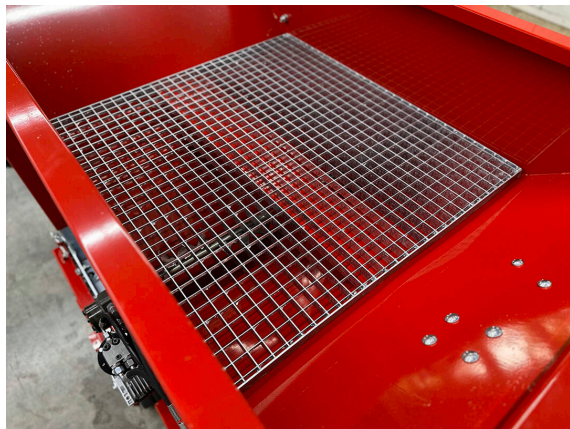

SandMatic B1005D

SANDMATIC - ЗАСЫПКА ГАЗОНА

Самоходная машина для заполнения искусственного газона.

Вместимость 800 кг, рабочая ширина 1000 мм.

SandMatic B1005D – это компактная автоматическая и самоходная машина для засыпки, которая обеспечивает точную дозировку при засыпке песка и резиновой крошки в современные искусственные газоны. Оборудованная инновационной щёточной технологией, как в проверенных временем моделях SandMatic B1503 и B1505, эта машина отвечает специфическим требованиям, необходимым для современных систем искусственных газонов, в том числе даже для очень высокого ворса. SandMatic B1005D может вносить материал в покрытия как при движении вперёд, так и назад. Повышающая передача позволяет быстро маневрировать. Поэтому эффективность машины очень высокая – производительность заполнения в диапазоне от 12,5 до 40 кг/м².

SandMatic B1005D / Отдельные части крупным планом

SANDMATIC - ЗАСЫПКА ГАЗОНА

Проверено временем

Валик для распределения наполнителя.

Аккуратность

Щётки для работы с наполнителем.

Минимальное давление

Газонные шины для минимизации давления на грунт.

SandMatic B1005D / Отдельные части крупным планом

SANDMATIC - ЗАСЫПКА ГАЗОНА

Решётка

с размером ячеек 3,5 x 3,5 см.

Двигатель

3-цилиндровый дизельный двигатель Kubota со встроенной гидравлической системой охлаждения мощностью 14,9 кВт (20,2 л.с.).