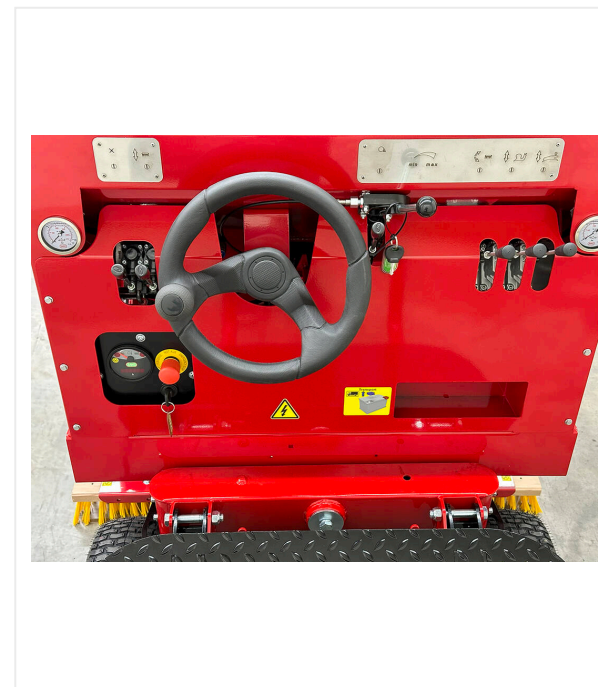

SandMatic B1005D

SANDMATIC - ЗАСЫПКА ГАЗОНА

Самоходная машина для заполнения искусственного газона.

Вместимость 800 кг, рабочая ширина 1000 мм.

SandMatic B1005D – это компактная автоматическая и самоходная машина для засыпки, которая обеспечивает точную дозировку при засыпке песка и резиновой крошки в современные искусственные газоны. Оборудованная инновационной щёточной технологией, как в проверенных временем моделях SandMatic B1503 и B1505, эта машина отвечает специфическим требованиям, необходимым для современных систем искусственных газонов, в том числе даже для очень высокого ворса. SandMatic B1005D может вносить материал в покрытия как при движении вперёд, так и назад. Повышающая передача позволяет быстро маневрировать. Поэтому эффективность машины очень высокая – производительность заполнения в диапазоне от 12,5 до 40 кг/м².

Рабочая ширина составляет 1000 мм. Машина приводится в движение 3-цилиндровым дизельным двигателем мощностью 14,9 кВт (20,2 л.с.). Удобное сиденье водителя с регулируемым положением (левое / правое) гарантирует хороший обзор при работе и эргономичное управление.

SandMatic B1005D / Отдельные части крупным планом

SANDMATIC - ЗАСЫПКА ГАЗОНА

SandMatic B1005D

Безотказность

Блок управления Kubota с органами управления.

Удобство

Водительское сиденье и элементы рулевого управления.

SandMatic B1005D / Отдельные части крупным планом

SANDMATIC - ЗАСЫПКА ГАЗОНА

Эргономичность

Рычаги для гидравлических функций.

Дозаправка

Дизельный бак с указателем уровня топлива.

На выходе

Рычаг для регулировки количества наполнителя.