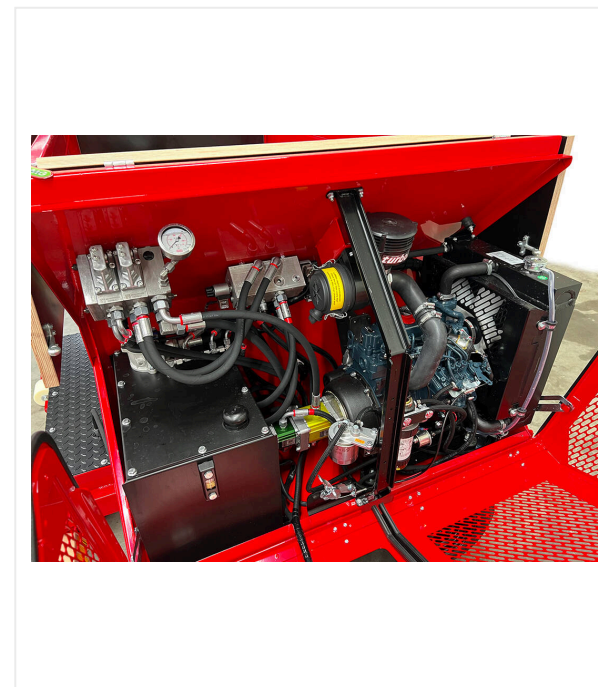

SandMatic B1505 RC/ECO

SANDMATIC - ЗАСЫПКА ГАЗОНА

Самоходная, радиоуправляемая машина для заполнения искусственного газона. Вместимость 1500 кг, рабочая ширина 1400 мм.

SandMatic B1505 полностью отвечает особым требованиям, которые предъявляют ультрасовременные искусственные газоны, и даже при очень высоком ворсе предписанное количество песка или гранулята будет точно распределено и внесено в систему. Золотниковый клапан позволяет плавно менять количество засыпаемого материала от 2,5 до 40 кг/м².

Вес машины поддерживается 8-ю пневматическими шинами низкого давления. За счёт этого машина при заполнении соответствует допустимой нагрузке на поверхность для синтетического покрытия. Четыре пары колёс могут поворачиваться на 120°, что значительно облегчает маневрирование.

SandMatic B1505 RC/ECO / Отдельные части крупным планом

SANDMATIC - ЗАСЫПКА ГАЗОНА

SandMatic B1505 RC

SandMatic B1505 ECO

Двигатель

3-цилиндровый дизельный двигатель Kubota со встроенной гидравлической системой охлаждения мощностью 16,1 кВт (21,9 л.с.).

SandMatic B1505 RC/ECO / Отдельные части крупным планом

SANDMATIC - ЗАСЫПКА ГАЗОНА

Защита

Защита для бака, аккумуляторной батареи, электромагнитных клапанов.

Контейнер

от 1,5 до 3,0 м³

Решётка

с размером ячеек 3,5 x 3,5 см.