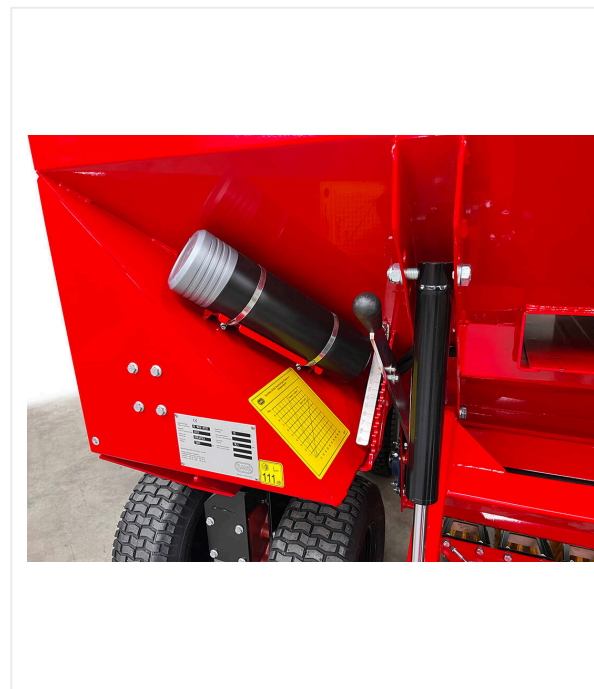

SandMatic B1505 RC/ECO

SANDMATIC - ЗАСЫПКА ГАЗОНА

Самоходная, радиоуправляемая машина для заполнения искусственного газона. Вместимость 1500 кг, рабочая ширина 1400 мм.

SandMatic B1505 полностью отвечает особым требованиям, которые предъявляют ультрасовременные искусственные газоны, и даже при очень высоком ворсе предписанное количество песка или гранулята будет точно распределено и внесено в систему. Золотниковый клапан позволяет плавно менять количество засыпаемого материала от 2,5 до 40 кг/м².

SandMatic B1505 RC/ECO / Отдельные части крупным планом

SANDMATIC - ЗАСЫПКА ГАЗОНА

Панель управления

Органы управления всеми функциями расположены удобно и централизованно.

Карманы для вилочного погрузчика

Для безопасной транспортировки.

Уровнемер

Для точной засыпки.

SandMatic B1505 RC/ECO / Отдельные части крупным планом

SANDMATIC - ЗАСЫПКА ГАЗОНА

Осциллирующая щётка SMG

Кольцевые движения

для выпрямления волокон и одновременного внесения щёткой наполнителя.