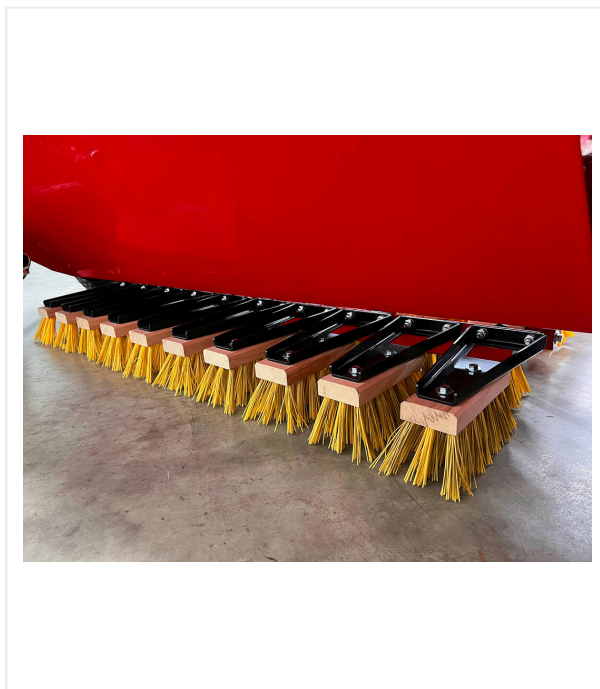

SandMatic B1505 RC/ECO

SANDMATIC - ЗАСЫПКА ГАЗОНА

Самоходная, радиоуправляемая машина для заполнения искусственного газона. Вместимость 1500 кг, рабочая ширина 1400 мм.

SandMatic B1505 полностью отвечает особым требованиям, которые предъявляют ультрасовременные искусственные газоны, и даже при очень высоком ворсе предписанное количество песка или гранулята будет точно распределено и внесено в систему. Золотниковый клапан позволяет плавно менять количество засыпаемого материала от 2,5 до 40 кг/м².

SandMatic B1505 RC/ECO / Отдельные части крупным планом

SANDMATIC - ЗАСЫПКА ГАЗОНА

Панель управления

Органы управления всеми функциями расположены удобно и централизованно.

Карманы для вилочного погрузчика

Для безопасной транспортировки.

Уровнемер

Для точной засыпки.

SandMatic B1505 RC/ECO / Отдельные части крупным планом

SANDMATIC - ЗАСЫПКА ГАЗОНА

Осциллирующая щётка SMG

Кольцевые движения

для выпрямления волокон и одновременного внесения щёткой наполнителя.