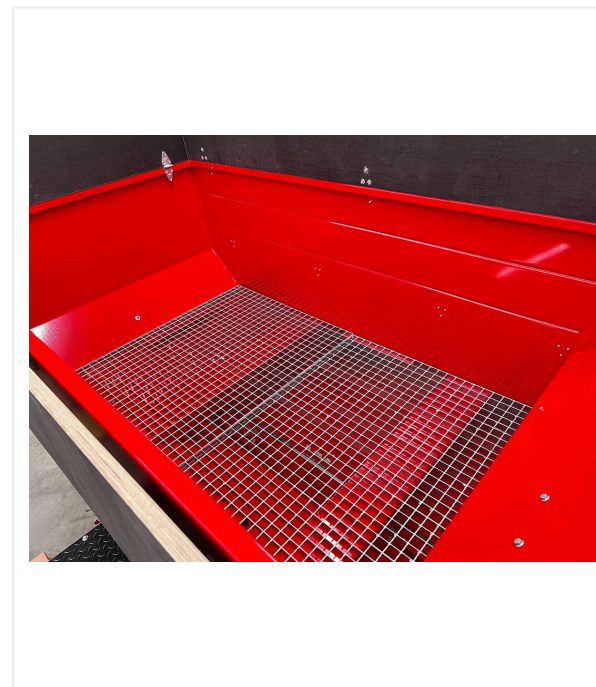

SandMatic B1505 RC/ECO

SANDMATIC - ЗАСЫПКА ГАЗОНА

Самоходная, радиоуправляемая машина для заполнения искусственного газона. Вместимость 1500 кг, рабочая ширина 1400 мм.

SandMatic B1505 полностью отвечает особым требованиям, которые предъявляют ультрасовременные искусственные газоны, и даже при очень высоком ворсе предписанное количество песка или гранулята будет точно распределено и внесено в систему. Золотниковый клапан позволяет плавно менять количество засыпаемого материала от 2,5 до 40 кг/м².

SandMatic B1505 RC/ECO / Отдельные части крупным планом

SANDMATIC - ЗАСЫПКА ГАЗОНА

Защита

Защита для бака, аккумуляторной батареи, электромагнитных клапанов.

Контейнер

от 1,5 до 3,0 м³

Решётка

с размером ячеек 3,5 x 3,5 см.