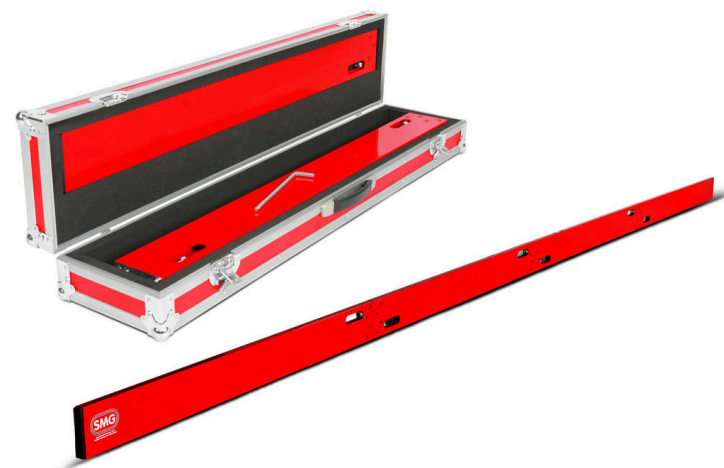

TestSet Track

ИНСТРУМЕНТЫ И ПРИНАДЛЕЖНОСТИ