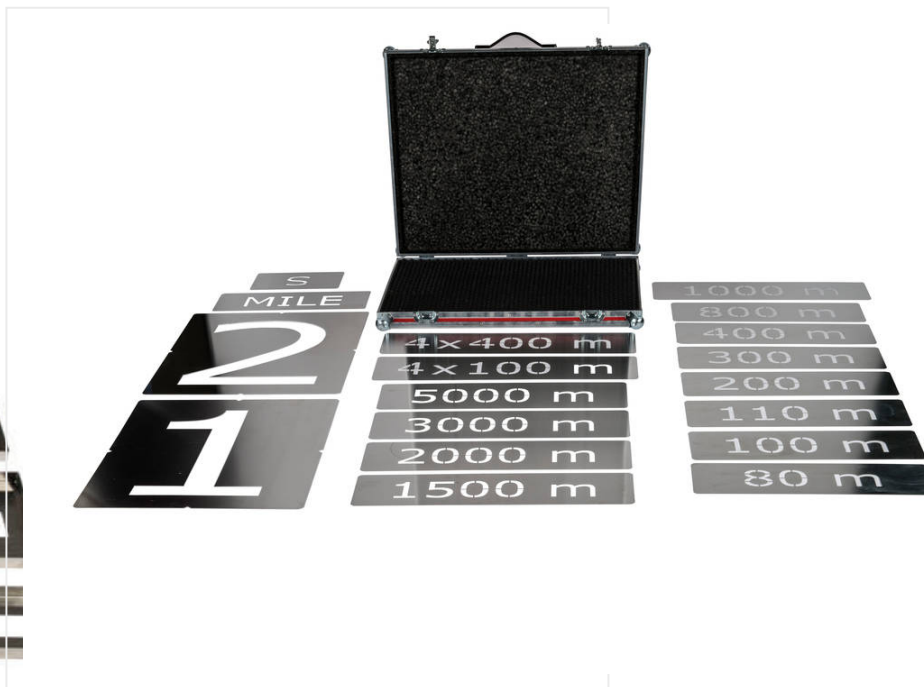

LINESTAR - НАНЕСЕНИЕ ПОКРЫТИЯ / РАЗМЕТКА

Функциональность

Быстрая безинструментальная фиксация насоса на платформе.

Точность

Разметочный блок и каплесборник.

Компактность

Транспортировка в двух специальных чемоданах.

LineStar LS1 DC / Отдельные части крупным планом

LINESTAR - НАНЕСЕНИЕ ПОКРЫТИЯ / РАЗМЕТКА

Набор трафаретов для разметочных линий

№ арт. 6213222

ОПЦИОНАЛЬНО

Набор трафаретов для знаков

№ арт. 6213568

ОПЦИОНАЛЬНО