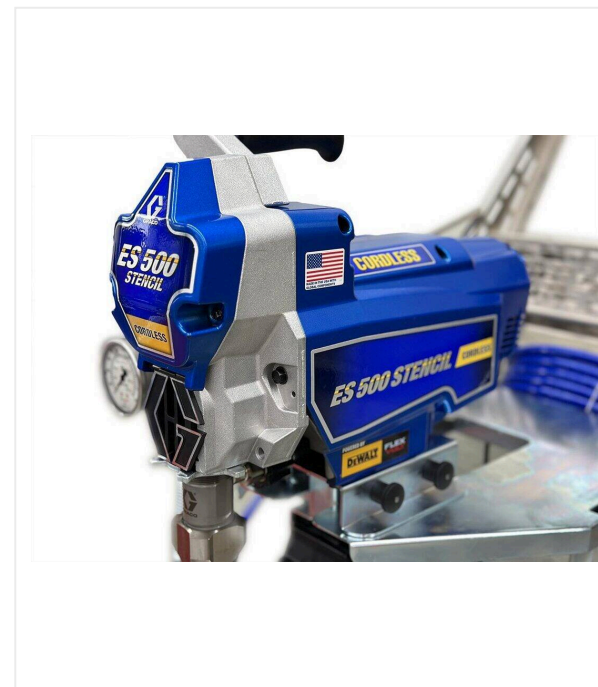

LineStar LS1 DC

LINESTAR - НАНЕСЕНИЕ ПОКРЫТИЯ / РАЗМЕТКА

Разметочная машина AirGo для нанесения разметки на синтетические спортивные покрытия и искусственные газоны.

Вакуумный насос с питанием от аккумулятора.

LineStar LS1 DC – это компактная машина для нанесения полос на синтетические спортивные покрытия и искусственные газоны, предназначенная для профессионального использования на спортивных объектах по всему миру. Лёгкая алюминиевая конструкция, мощный вакуумный насос Graco ES500 и надёжный аккумулятор DeWalt обеспечивают стабильное высококачественное нанесение лакокрасочной разметки – без проводов, эффективно и точно. Благодаря инновационному механизму складывания машину можно компактно сложить и легко транспортировать в двух специально разработанных чемоданах на колёсиках. Общий вес остаётся в пределах стандартных лимитов для авиаперевозки, что делает машину идеальной для авиаперелётов и международной логистики. Регулируемая ширина полос от 40 до 120 мм, вращающиеся направляющие диски на шлицевых валах, регулируемая по высоте распылительная арматура и встроенный отсек для инструментов обеспечивают точные результаты и максимальное удобство для пользователя. LineStar LS1 DC олицетворяет точность, мобильность и инновации на самом высоком уровне – идеальный помощник для профессиональных разметчиков.

Мощность

Работает от аккумулятора 18/54 В емкостью 6 А·ч. Поставляется с двумя аккумуляторами. (возможность наращивания до 15 А·ч.)

Безотказность

Аккумуляторный вакуумный насос.

LineStar LS1 DC / Отдельные части крупным планом