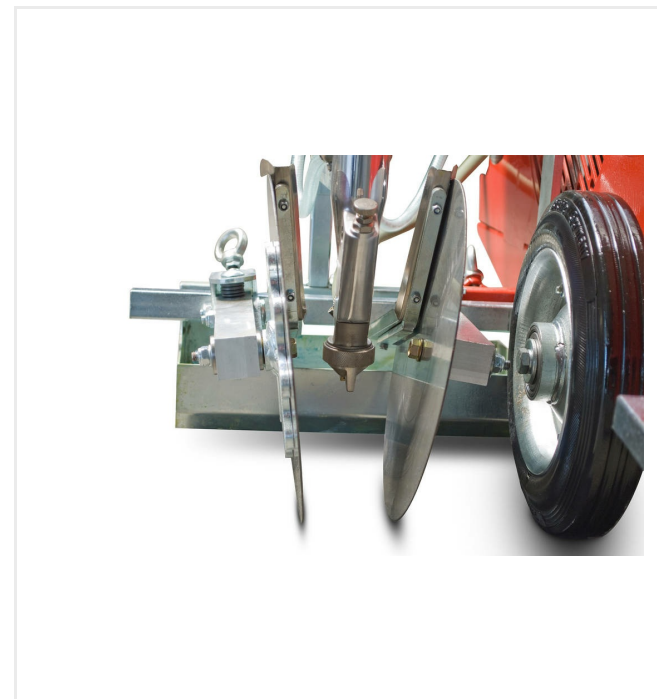

Нанесение полос и разметки на спортивные покрытия требует особой точности и, следовательно, высокой аккуратности. В большинстве случаев должны соблюдаться национальные и международные стандарты. Концепция и принцип работы LineStar LS15 оптимизированы для удовлетворения этих строгих требований. При профессиональном использовании эта разметочная машина способна обеспечить соответствие самым высоким стандартам.

На легкоатлетических дорожках плавность хода обеспечивается благодаря цельнорезиновым шинам с прецизионными подшипниками. Для точного нанесения полос на искусственный газон в качестве опции предлагается колесо-звёздочка.

LineStar - Нанесение покрытия / Разметка

LineStar LS15

Отдельные части крупным планом

LineStar LS15

Пневматическое управление всеми функциями, удобное расположение

Разметочный блок с ограничительными дисками, ширина линий регулируется