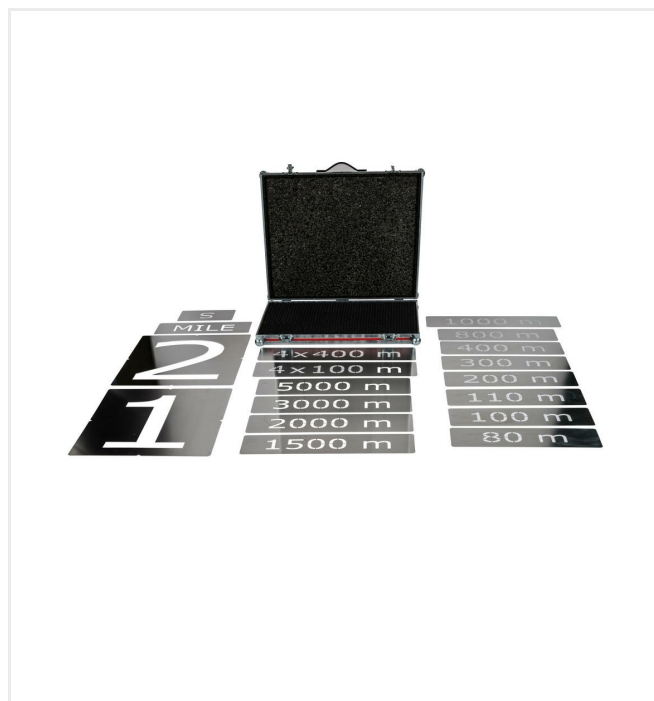

Набор трафаретов для знаков

№ арт. 6213568

ОПЦИОНАЛЬНО