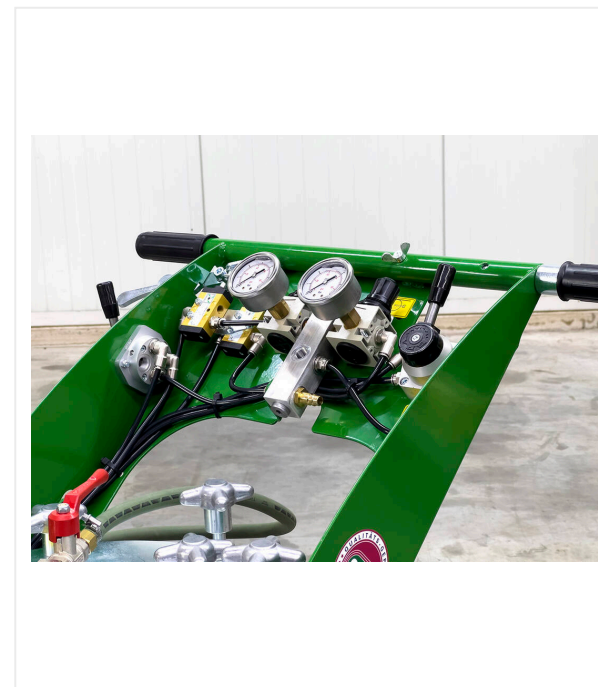

Органы управления