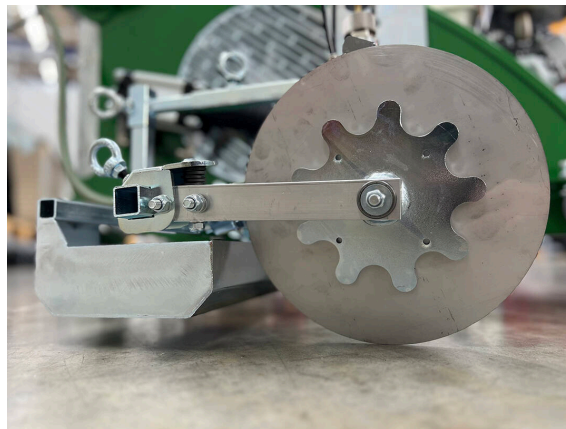

LineStar LS15

LINESTAR - НАНЕСЕНИЕ ПОКРЫТИЯ / РАЗМЕТКА

Машина для нанесения разметки на синтетические спортивные покрытия и искусственные газоны.

Компрессор, бензиновый двигатель.

Нанесение полос и разметки на спортивные покрытия требует особой точности и, следовательно, высокой аккуратности. В большинстве случаев должны соблюдаться национальные и международные стандарты. Концепция и принцип работы LineStar LS15 оптимизированы для удовлетворения этих строгих требований. При профессиональном использовании эта разметочная машина способна обеспечить соответствие самым высоким стандартам.

Мощный приводной двигатель, соединённый с компрессором, вырабатывает сжатый воздух, необходимый для работы всех функций. Напорный бак для разметочной краски подаёт необходимое количество непосредственно в прецизионный пистолет-распылитель. На нём можно выполнить все настройки, необходимые для точного нанесения краски.

На легкоатлетических дорожках плавность хода обеспечивается благодаря цельно-резиновым шинам с прецизионными подшипниками. Для точного нанесения полос на искусственный газон в качестве опции предлагается колесо-звёздочка.

Вид со стороны оператора

Spray gun trigger

Пистолет-распылитель

Форсунка

LineStar LS15 / Отдельные части крупным планом

LINESTAR - НАНЕСЕНИЕ ПОКРЫТИЯ / РАЗМЕТКА

Регулируется

Точность