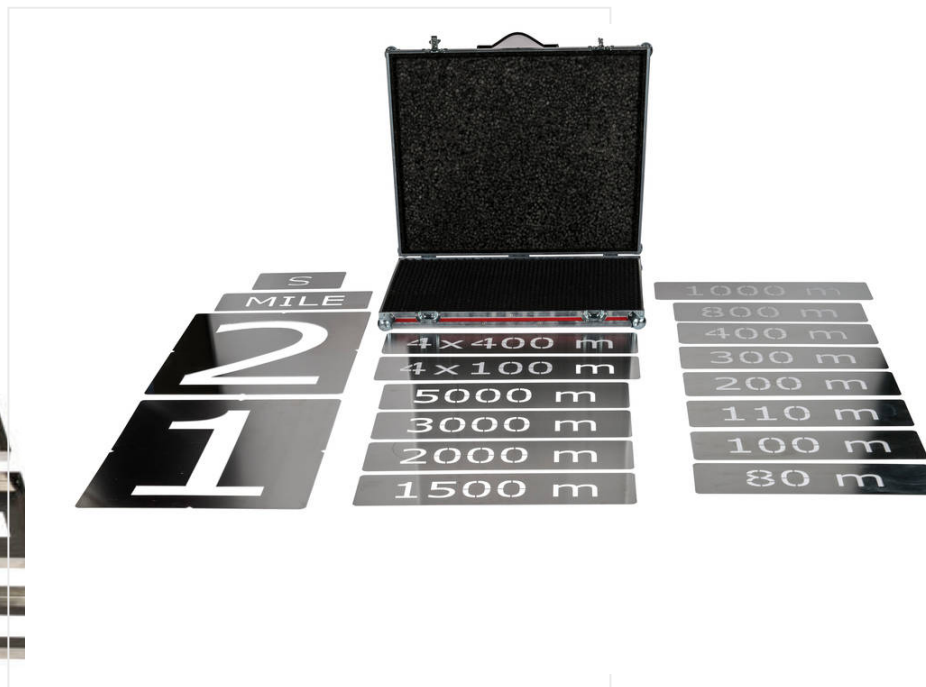

Набор трафаретов для знаков

№ арт. 6213568

ОПЦИОНАЛЬНО