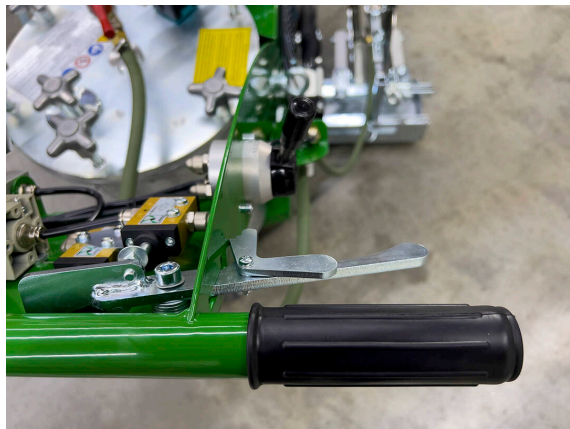

LineStar LS15

LINESTAR - НАНЕСЕНИЕ ПОКРЫТИЯ / РАЗМЕТКА

Машина для нанесения разметки на синтетические спортивные покрытия и искусственные газоны.

Компрессор, бензиновый двигатель.

Нанесение полос и разметки на спортивные покрытия требует особой точности и, следовательно, высокой аккуратности. В большинстве случаев должны соблюдаться национальные и международные стандарты. Концепция и принцип работы LineStar LS15 оптимизированы для удовлетворения этих строгих требований. При профессиональном использовании эта разметочная машина способна обеспечить соответствие самым высоким стандартам.

Мощный приводной двигатель, соединённый с компрессором, вырабатывает сжатый воздух, необходимый для работы всех функций. Напорный бак для разметочной краски подаёт необходимое количество непосредственно в прецизионный пистолет-распылитель. На нём можно выполнить все настройки, необходимые для точного нанесения краски.

На легкоатлетических дорожках плавность хода обеспечивается благодаря цельно-резиновым шинам с прецизионными подшипниками. Для точного нанесения полос на искусственный газон в качестве опции предлагается колесо-звёздочка.

Вид со стороны оператора

Spray gun trigger

Пистолет-распылитель

Форсунка

LineStar LS15 / Отдельные части крупным планом

LINESTAR - НАНЕСЕНИЕ ПОКРЫТИЯ / РАЗМЕТКА

Регулируется

Точность