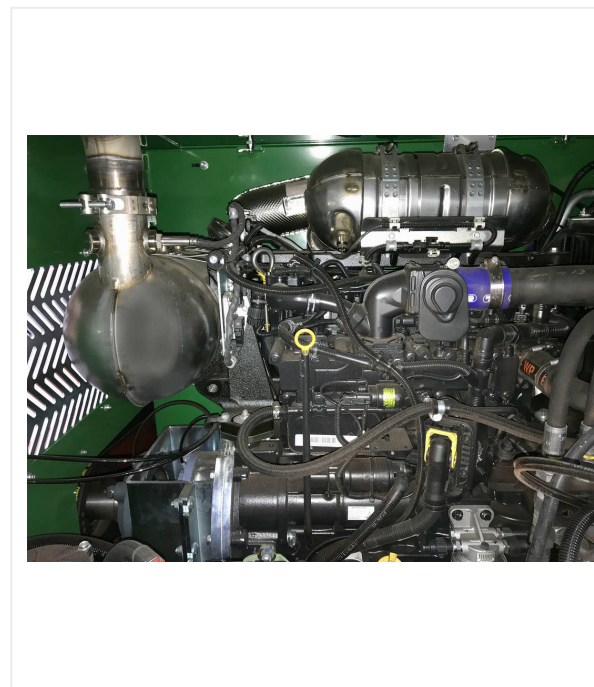

RauMatic R400D

RAUMATIC - РЕКОНСТРУКЦИЯ

Фрезерная машина для синтетических спортивных покрытий.

Глубина удаления макс. 10 мм.

Обновление спортивных покрытий путём удаления поверхностного слоя и последующего нанесения нового покрытия становится всё более актуальной альтернативой полной укладке нового покрытия. Причина в том, что это в значительной степени снижает стоимость и экономит значительное количество материалов. Первоначальная толщина и технические характеристики резины остаются прежними. RauMatic R400 – это фрезерная машина для удаления поверхностного покрытия с эластичных спортивных покрытий из полиуретана.

RauMatic R400D / Отдельные части крупным планом

RAUMATIC - РЕКОНСТРУКЦИЯ

ТОЧНОСТЬ

Встроенное выравнивание по высоте для равномерной укладки.

ПРОСТОТА ОБРАЩЕНИЯ

Водительское сиденье с удобно расположенными органами управления.

С КОМПАКТНЫМ ДВИГАТЕЛЕМ

Мощный дизельный двигатель мощностью 100 кВт (135,9 л.с.).

RauMatic R400D / Отдельные части крупным планом

RAUMATIC - РЕКОНСТРУКЦИЯ

Номер(а) изделия(й):	6230346
Привод	Водоохлаждаемый 4-цилиндровый дизельный двигатель 100 кВт (135,9 л.с.)
Рабочая ширина	400 мм
Съём материала (глубина фрезерования)	10 мм
Производительность по площади	440 м ² /ч (при глубине фрезерования 4 мм)
Вес	2055 кг
Размеры	Д 2855 x Ш 1635 x В 1670 мм
Габариты при транспортировке	Д 3100 x Ш 1800 x В 2170 мм