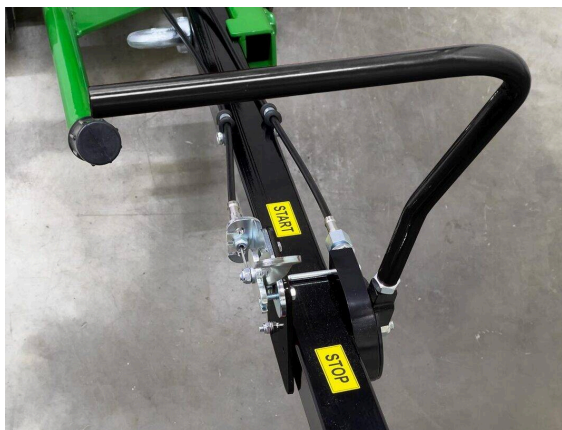

RotoMatic R58

РОТОМАТИС - РЕКОНСТРУКЦИЯ

Тёрочная машина для синтетических спортивных покрытий.

Глубина удаления макс. 2 мм, рабочая ширина 300 мм.

RotoMatic R58 идеально подходит для удаления эластичных синтетических спортивных покрытий. Его компактная конструкция особенно эффективна для небольших участков, граничных зон, вдоль бордюров и приподнятых ограничительных линий.

RotoMatic R58 управляется вручную, и оператор имеет хороший обзор обрабатываемой поверхности и края абразивного диска. Три цельнорезиновых колеса на подшипниках обеспечивают хорошую манёвренность и гарантируют точную и безопасную работу. Расположение колёс предотвращает блокировку абразивного диска даже на неровной поверхности.

RotoMatic R58 / Отдельные части крупным планом

ROТОМАТИС - РЕКОНСТРУКЦИЯ

RotoMatic R58

Удобство

Подъёмный механизм с функцией блокировки.

Индивидуальность

Твёрдосплавной абразивный диск SMG Ø 300 мм.
Доступны различные зернистости.

RotoMatic R58 / Отдельные части крупным планом

ROТОМАТИС - РЕКОНСТРУКЦИЯ

Точность

Трос Боудена и фиксатор глубины обработки.

Эргономичность

Рулевая тяговая штанга и рычаги управления абразивным диском.

Мощность