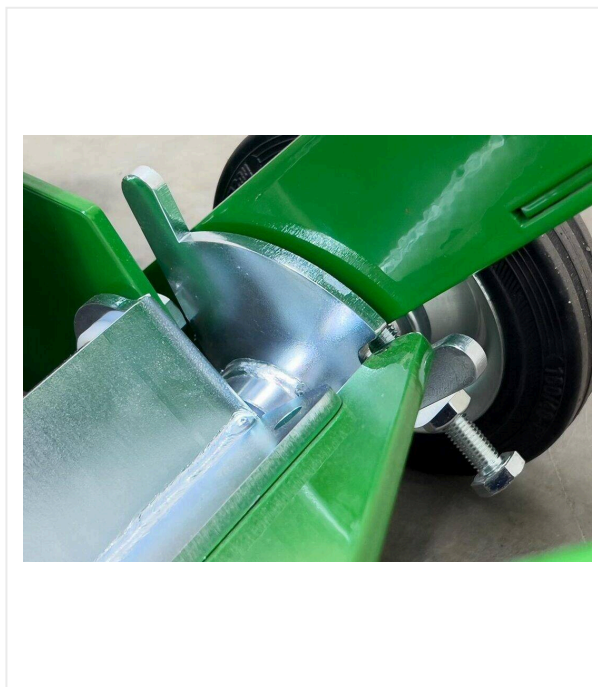

RotoMatic R58

РОТОМАТИС - РЕКОНСТРУКЦИЯ

Тёрочная машина для синтетических спортивных покрытий.

Глубина удаления макс. 2 мм, рабочая ширина 300 мм.

RotoMatic R58 идеально подходит для удаления эластичных синтетических спортивных покрытий. Его компактная конструкция особенно эффективна для небольших участков, граничных зон, вдоль бордюров и приподнятых ограничительных линий.

RotoMatic R58 управляется вручную, и оператор имеет хороший обзор обрабатываемой поверхности и края абразивного диска. Три цельнорезиновых колеса на подшипниках обеспечивают хорошую манёвренность и гарантируют точную и безопасную работу. Расположение колёс предотвращает блокировку абразивного диска даже на неровной поверхности.

Абразивный диск установлен непосредственно на коленчатом валу 4-тактного бензинового двигателя. За счёт этого мощность 7,6 кВт (10,3 л.с.) передаётся непосредственно в зону абразивного удаления.

Регулируемое давление при абразивном удалении настраивается вручную и поддерживается машиной на постоянном уровне. Это предотвращает быстрый износ шлифовального диска и повреждение покрытия.

RotoMatic R58 / Отдельные части крупным планом

ROТОМАТИС - РЕКОНСТРУКЦИЯ

RotoMatic R58

Удобство

Подъёмный механизм с функцией блокировки.

Индивидуальность

Твёрдосплавной абразивный диск SMG Ø 300 мм.
Доступны различные зернистости.