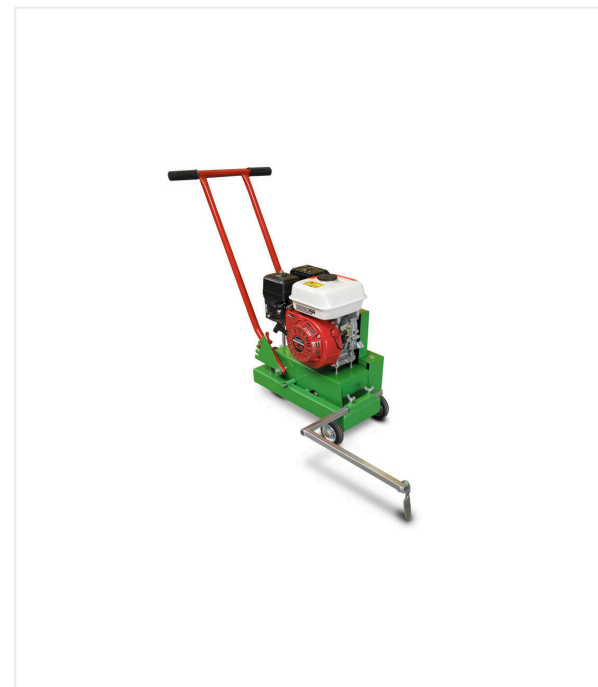

TrackCutter TC400 / Отдельные части крупным планом

TRACKCUTTER - РЕКОНСТРУКЦИЯ

Режущая головка с 4 твёрдосплавными ножами

(без защитного кожуха)

Машина для нарезания швов TF50

TF50 прорезает канавки для линий разметки из пластиковых профилей. Поэтому она оснащена двумя отдельными отрезными дисками. Рабочая глубина плавно регулируется. Точность разрезов обеспечивается щупом и двумя роликами.