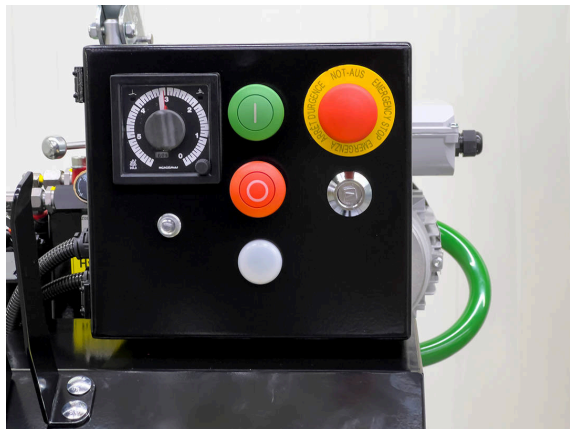

MixMatic M930S / Отдельные части крупным планом

МІХМАТІС - СМЕШИВАНИЕ

Удобство

ходовые колёса для удобства транспортировки.

2 в 1

смесительная головка со смесительными инструментами и для приведения в движение ёмкостей с материалом.

Ручной насос

ручной гидравлический насос для подъёма и опускания смесительной головки.

MixMatic M930S / Отдельные части крупным планом

МИХМАТИС - СМЕШИВАНИЕ

Безопасность технологических процессов

центральная панель управления с таймером для настройки времени смешивания.

Конструктивное исполнение

специальный смесительный инструмент для получения однородной смеси.

MixMatic M930S / Отдельные части крупным планом

MIХМАТИС - СМЕШИВАНИЕ

Номер(а) изделия(й): 6229785

Привод 0,75 кВт (1,0 л.с.) / 3 фазы / 230 В / 50 Гц

Электрооборудование Компактный контроллер с таймером

Мощность 6 галлонов/90 сек

Вес 195 кг

Размеры Д 1170 x Ш 1050 x В 1200 мм

Габариты при транспортировке Д 1200 x Ш 800 x В 1380 мм

Мы оставляем за собой право на технические изменения