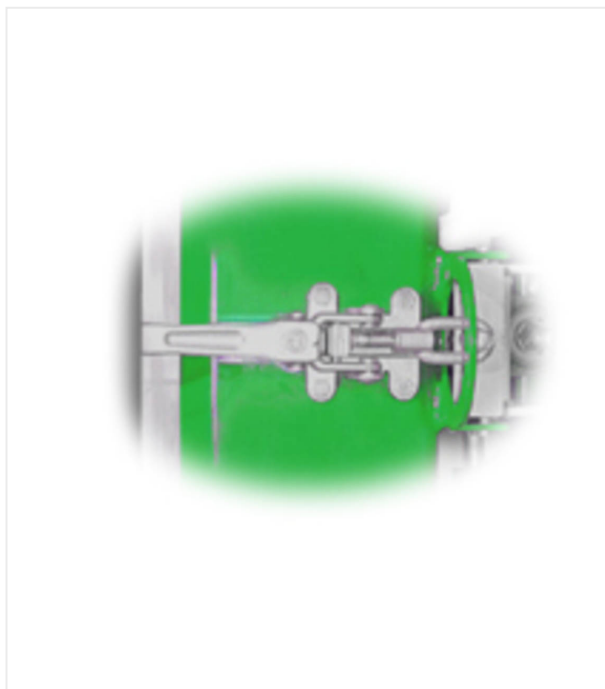

PlanoMatic P102 / Отдельные части крупным планом

PLANOMATIC / ПРОМЫШЛЕННЫЕ ПОЛЫ - УКЛАДКА

Быстроразъёмное соединение для главного привода