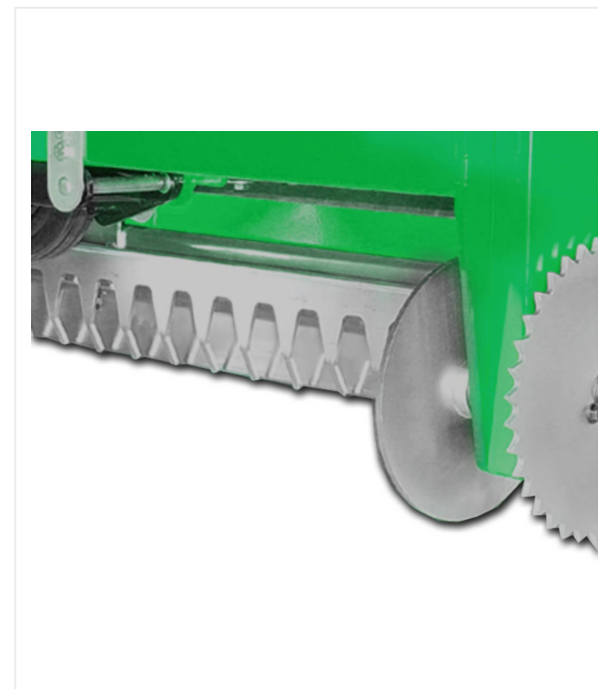

PlanoMatic P102

PLANOMATIC / ПРОМЫШЛЕННЫЕ ПОЛЫ - УКЛАДКА

Полуавтоматический укладчик связанной стяжки.

Рабочая ширина 2400 мм, производительность по площади макс. 230 м²/ч.

PlanoMatic P102 разработан с учётом всех требований к укладке промышленных полов. Большая производительность по площади и чрезвычайная простота в обращении значительно снижают затраты усилий и рабочего времени.

С регулируемой скоростью от примерно 0,8 до 1,6 м/мин PlanoMatic P102 быстро и равномерно уплотняет любой вид раствора для промышленных полов за один проход.

Маховик позволяет регулировать толщину покрытия в точном соответствии с условиями на строительной площадке. Возможно также использование с выравнивающими планками. Выравнивание с помощью лазерного наведения означает, что все виды верхних покрытий могут быть уложены абсолютно ровно.

PlanoMatic P102 / Отдельные части крупным планом

PLANOMATIC / ПРОМЫШЛЕННЫЕ ПОЛЫ - УКЛАДКА

Быстроразъёмное соединение для главного привода

Выравнивающая планка

Распределительная решётка и ведущее колесо

PlanoMatic P102 / Отдельные части крупным планом

PLANOMATIC / ПРОМЫШЛЕННЫЕ ПОЛЫ - УКЛАДКА

Номер(а) изделия(й):	6400181
Мощность	2 кВт (2,7 л.с.) / 400 В / 4 А
Привод	Электромеханический с 2-ступенчатым редукторным двигателем для регулировки скорости вращения от прибл. 0,8 до 1,6 м/мин вперёд и назад
Укладка	прибл. 2400 мм
Производительность по площади	макс. 230 м ² /ч
Вес	250 кг
Размеры	Д 2800 x Ш 1000 x В 900 мм