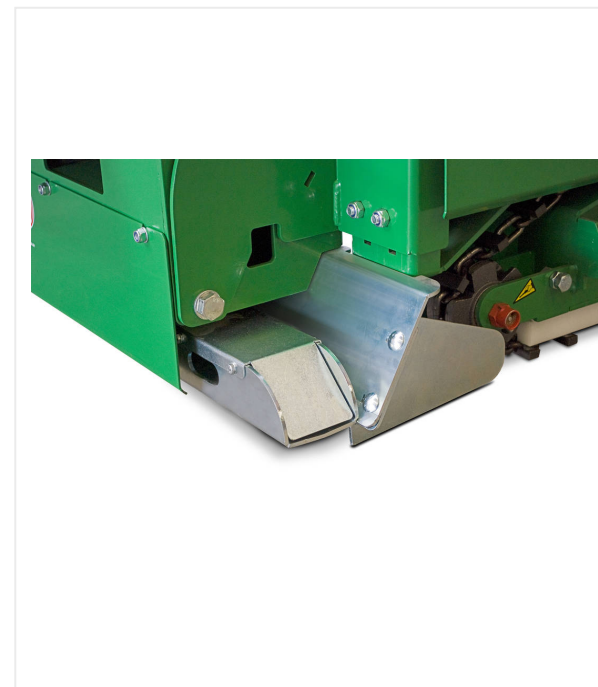

P215 приводится в движение электрическим редукторным двигателем с преобразователями частоты. Благодаря этому скорость укладки можно регулировать. Рулевой рычаг оснащён органами управления для активации движения и колебаний разравнивателя. Сторона нажатия на рулевой рычаг определяет направление движения машины.

Угол наклона разравнивателя можно регулировать для оптимизации уплотнения материала. Толщина укладки регулируется двумя маховиками и может быть изменена вручную в любое время. Шасси машины поднимается с помощью гидравлического ручного насоса – транспортировка, то есть перемещение машины может осуществляться одним человеком благодаря небольшому весу.

PlanoMatic P215 / Отдельные части крупным планом

PLANOMATIC - УКЛАДКА

PlanoMatic P215

Гидравлический ручной насос для подъёма / опускания машины вручную

Разравниватель с подогревом оснащён по бокам ограничителями для обеспечения однородной и бесшовной укладки

PlanoMatic P215 / Отдельные части крупным планом

PLANOMATIC - УКЛАДКА

Номер(а) изделия(й):	6211491
Мощность	3,5 кВт (4,8 л.с.) / 3 фазы / 400 В / 50 - 60 Гц / 6,5 А
Тяговый привод	Электродвигатель с преобразователем частоты для регулировки скорости вращения от прикл. 0,8 до 4,5 м/мин
Гусеничный движитель	со стандартными гусеницами 80 x 40 мм
Укладка	1500 мм (переменная)
Производительность по площади	400 м ² /ч
Вес	460 кг
Размеры	Д 2356 x Ш 2680 x В 740 мм
Габариты при транспортировке	Д 1860 x Ш 1700 x В 1100 мм