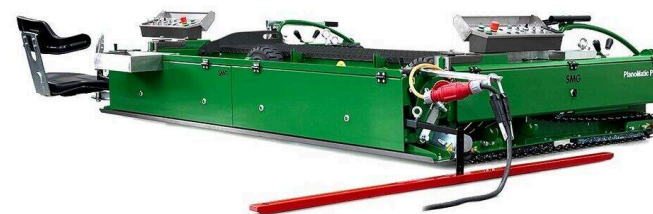

PlanoMatic P703

PLANOMATIC - УКЛАДКА

Полностью автоматический укладчик для легкоатлетических дорожек и многоцелевых спортивных покрытий.

Рабочая ширина приibl. 2700 мм (переменная), производительность по площади 730 м²/ч.

PlanoMatic P703 – это новая модель PlanoMatic серии P700 / P702. Это полностью автоматический укладчик с шириной разравнивателя 2800 мм и шириной укладки ок. 2700 мм.

Наибольшая скорость укладки составляет 4,5 метра в минуту, что обеспечивает теоретическую производительность ок. 730 м²/ч. P703 разработан специально для профессиональной укладки легкоатлетических беговых дорожек. При весе 895 кг и узком гусеничном движителе 80 мм машина легко маневрирует. Ширина укладки может быть выбрана индивидуально. Настройку толщины укладки от 0 до 50 мм можно легко менять нажатием кнопок, расположенной с обеих сторон панели управления. Встроенное автоматическое выравнивающее устройство обеспечивает равномерную укладку.

Ограничители материала, установленные по бокам разравнивателя, обеспечивают точную и бесшовную укладку краёв покрытий.

Транспортное шасси P703 управляется электрогидравлически. Дополнительный ручной насос позволяет поднимать машину без внешнего электропитания.

PlanoMatic P703 / Отдельные части крупным планом

PLANOMATIC - УКЛАДКА

Номер(а) изделия(й):	6400159
Мощность	6,5 кВт (8,8 л.с.) / 3 фазы / 400 В / 50 - 60 Гц / 12 А
Тяговый привод	2 редукторных двигателя переменного тока (управляются преобразователем частоты) / макс. 4,5 м/мин.
Гусеничный движитель	со стандартными гусеницами 80 x 40 мм
Укладка	прибл. 2700 мм (переменная)
Производительность по площади	730 м ² /ч
Вес	895 кг
Размеры	Д 3450 x Ш 2800 x В 670 мм
Габариты при транспортировке	Д 2936 x Ш 2160 x В 670 мм