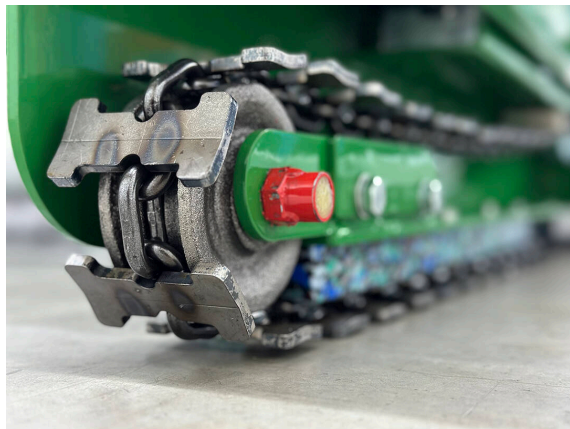

Ограничители материала, установленные по бокам разравнивателя, обеспечивают точную и бесшовную укладку краёв покрытий.

Транспортное шасси P703 управляется электрогидравлически. Дополнительный ручной насос позволяет поднимать машину без внешнего электропитания.

Качество укладки

Маховик датчика / выравнивающего устройства.

Проверено временем

Встроенное выравнивание по высоте для равномерной укладки.

PlanoMatic P703 / Отдельные части крупным планом

PLANOMATIC - УКЛАДКА