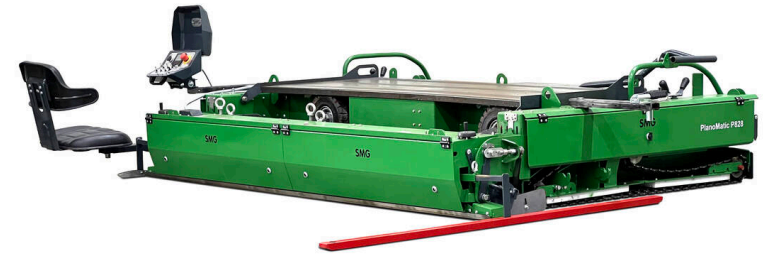

PlanoMatic P828

PLANOMATIC - УКЛАДКА

Полностью автоматический укладчик для эластичных слоёв, эластичных подстилающих слоёв, легкоатлетических дорожек и многоцелевых спортивных покрытий.

Ширина захвата до 2700 мм (переменная), производительность по площади до 890 м²/ч.

PlanoMatic P928 – это полностью автоматический укладчик последнего поколения. Идеальная полная электрическая совместимость укладчиков P928 и P703. Разравниватель обеспечивает теоретическую производительность до 890 м²/ч при плавно регулируемой скорости 0,8 – 5,5 м/мин и переменной частоте хода при неизменном качестве укладки.

P828 оснащён автоматическим регулятором поворотов беговых дорожек, автоматическим выравнивающим устройством (датчик / копирный блок) и механизмом пере-

менной регулировки наклона разравнивателя для обеспечения качественной – гладкой и равномерной – укладки. Расход материала можно определить заранее с помощью сети датчиков. Отклонения в процедуре укладки можно заблаговременно предотвратить. Настройку толщины укладки от 0 до 50 мм можно легко менять нажатием кнопок, расположенных на панели управления с обеих сторон.

PlanoMatic P828 / Отдельные части крупным планом

PLANOMATIC - УКЛАДКА

PlanoMatic P828

Удобство

Регулируемое сиденье оператора и панель управления с цифровым дисплеем.

Цифровизация

Панель управления с дисплеем с поддержкой ИВ GPS.