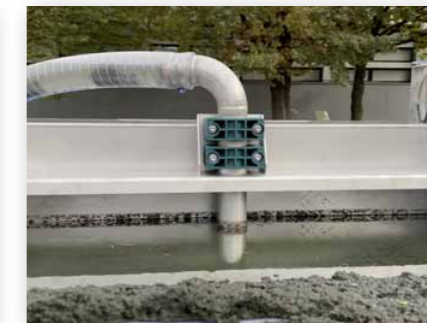

Zastosowany system czyszczenia wysokociśnieniowego nadaje się do czyszczenia nawierzchni poliuretanowych oraz sztucznej trawy bez wypełnienia. Regularne zabiegi czyszczenia dogłębniego przy użyciu WM800 to:

ClearMatic CM1800

Ta mobilna jednostka oczyszcza, filtruje i separuje zanieczyszczenia od wody. Oczyszczalnia SMG posiada wielostopniowy system, który dokładnie usuwa zanieczyszczenia z brudnej wody, w tym cząstki metali i mikrodrobiny plastiku.

Jednostka oczyszczająca wodę ClearMatic CM1800

Oczyszczoną wodę można ponownie wykorzystać w zamkniętym obiegu między WM800 a CM1800.

Nowość od SMG to nie tylko kolejna innowacja, lecz również troska o ekologię! ■
Ilustracje z archiwum firmy