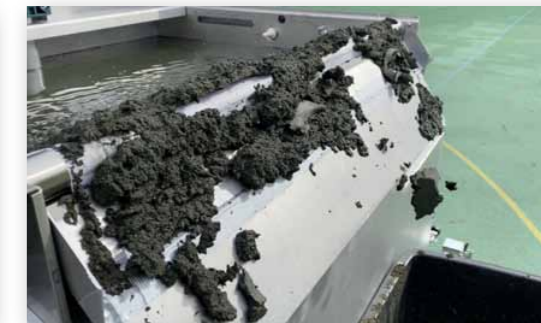

Zastosowany system czyszczenia wysokociśnieniowego nadaje się do czyszczenia nawierzchni poliuretanowych oraz sztucznej trawy bez wypełnienia. Regularne zabiegi czyszczenia dogłębniego przy użyciu WM800 to:

ClearMatic CM1800

Ta mobilna jednostka oczyszcza, filtruje i separuje zanieczyszczenia od wody. Oczyszczalnia SMG posiada wielostopniowy system, który dokładnie usuwa zanieczyszczenia z brudnej wody, w tym cząstki metali i mikrodrobiny plastiku.

Jednostka oczyszczająca wodę ClearMatic CM1800

Oczyszczoną wodę można ponownie wykorzystać w zamkniętym obiegu między WM800 a CM1800.

Nowość od SMG to nie tylko kolejna innowacja, lecz również troska o ekologię! ■
Ilustracje z archiwum firmy