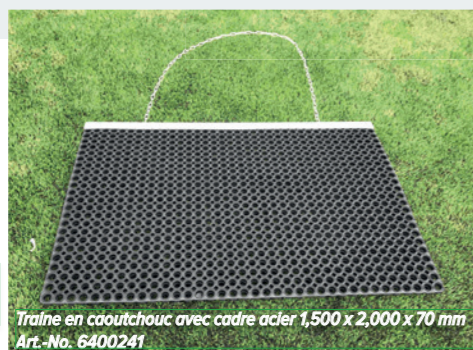

TURFBOY TB1 ECO

VERSION 2023

passion for sports grounds

TurfBoy

TB1 ECO

Machine auto-portée pour le décompactage et le brossage des terrains synthétiques.

Le TurfBoy TB1 ECO a une motorisation essence 1 cylindre refroidissement à air / 8.5 kW (11.56 HP). TB1 ECO est équipé d'une griffe de décompactage du matériau de remplissage d'une largeur de travail de 1.100 mm.

Les brosses triangulaires modulables permettent le brossage des terrains en gazon synthétique avec une largeur de travail de 2.000 mm. Le TB1 ECO est également équipé d'un attelage pour divers accessoires en option tels que les brosses triangulaires, traîne, barre aimantée et la sableuse BeltSpreader BS800.

Equipements en option:

Les 3 brosses triangulaires modulables et robustes permettent le brossage des terrains en gazon synthétique avec une largeur de travail 1600 mm.
Art.-No. 6235134

Traîne en caoutchouc avec cadre acier 1,500 x 2,000 x 70 mm
Art.-No. 6400241

Barre aimantée ML 1500
Art.-No. 6220297

Sableuse BeltSpreader BS800
Art.-No. 6221306

TurfBoy TB1 ECO, Art.-No. 6239462

Motorisation	Moteur essence 1 cylindre refroidissement à air / 8.5 kW (11.56 HP)
Poids	230 kg
Dimensions assemblée (prêt à l'emploi)	L 1.950 x l 2.300 x H 1.180 mm