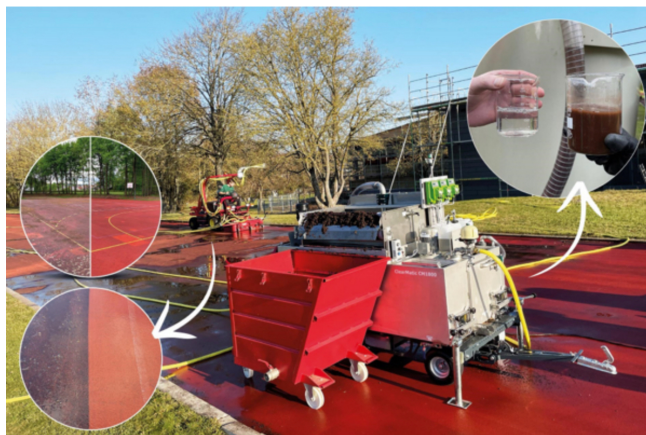

passion for sports grounds

SMG WashMatic WM800 i ClearMatic CM1800

rewolucyjny system czyszczenia nawierzchni poliuretanowych

- WM800 to urządzenie do wysokociśnieniowego czyszczenia wodą
- Wydajność powierzchniowa 200–250 m²/ godz.
- CM1800 to mobilna oczyszczalnia wody, która wraz z WM800 pracuje w trybie zamkniętego obiegu wody
- WM800 i CM1800 to gwarancja czystej nawierzchni przy niskim zużyciu wody