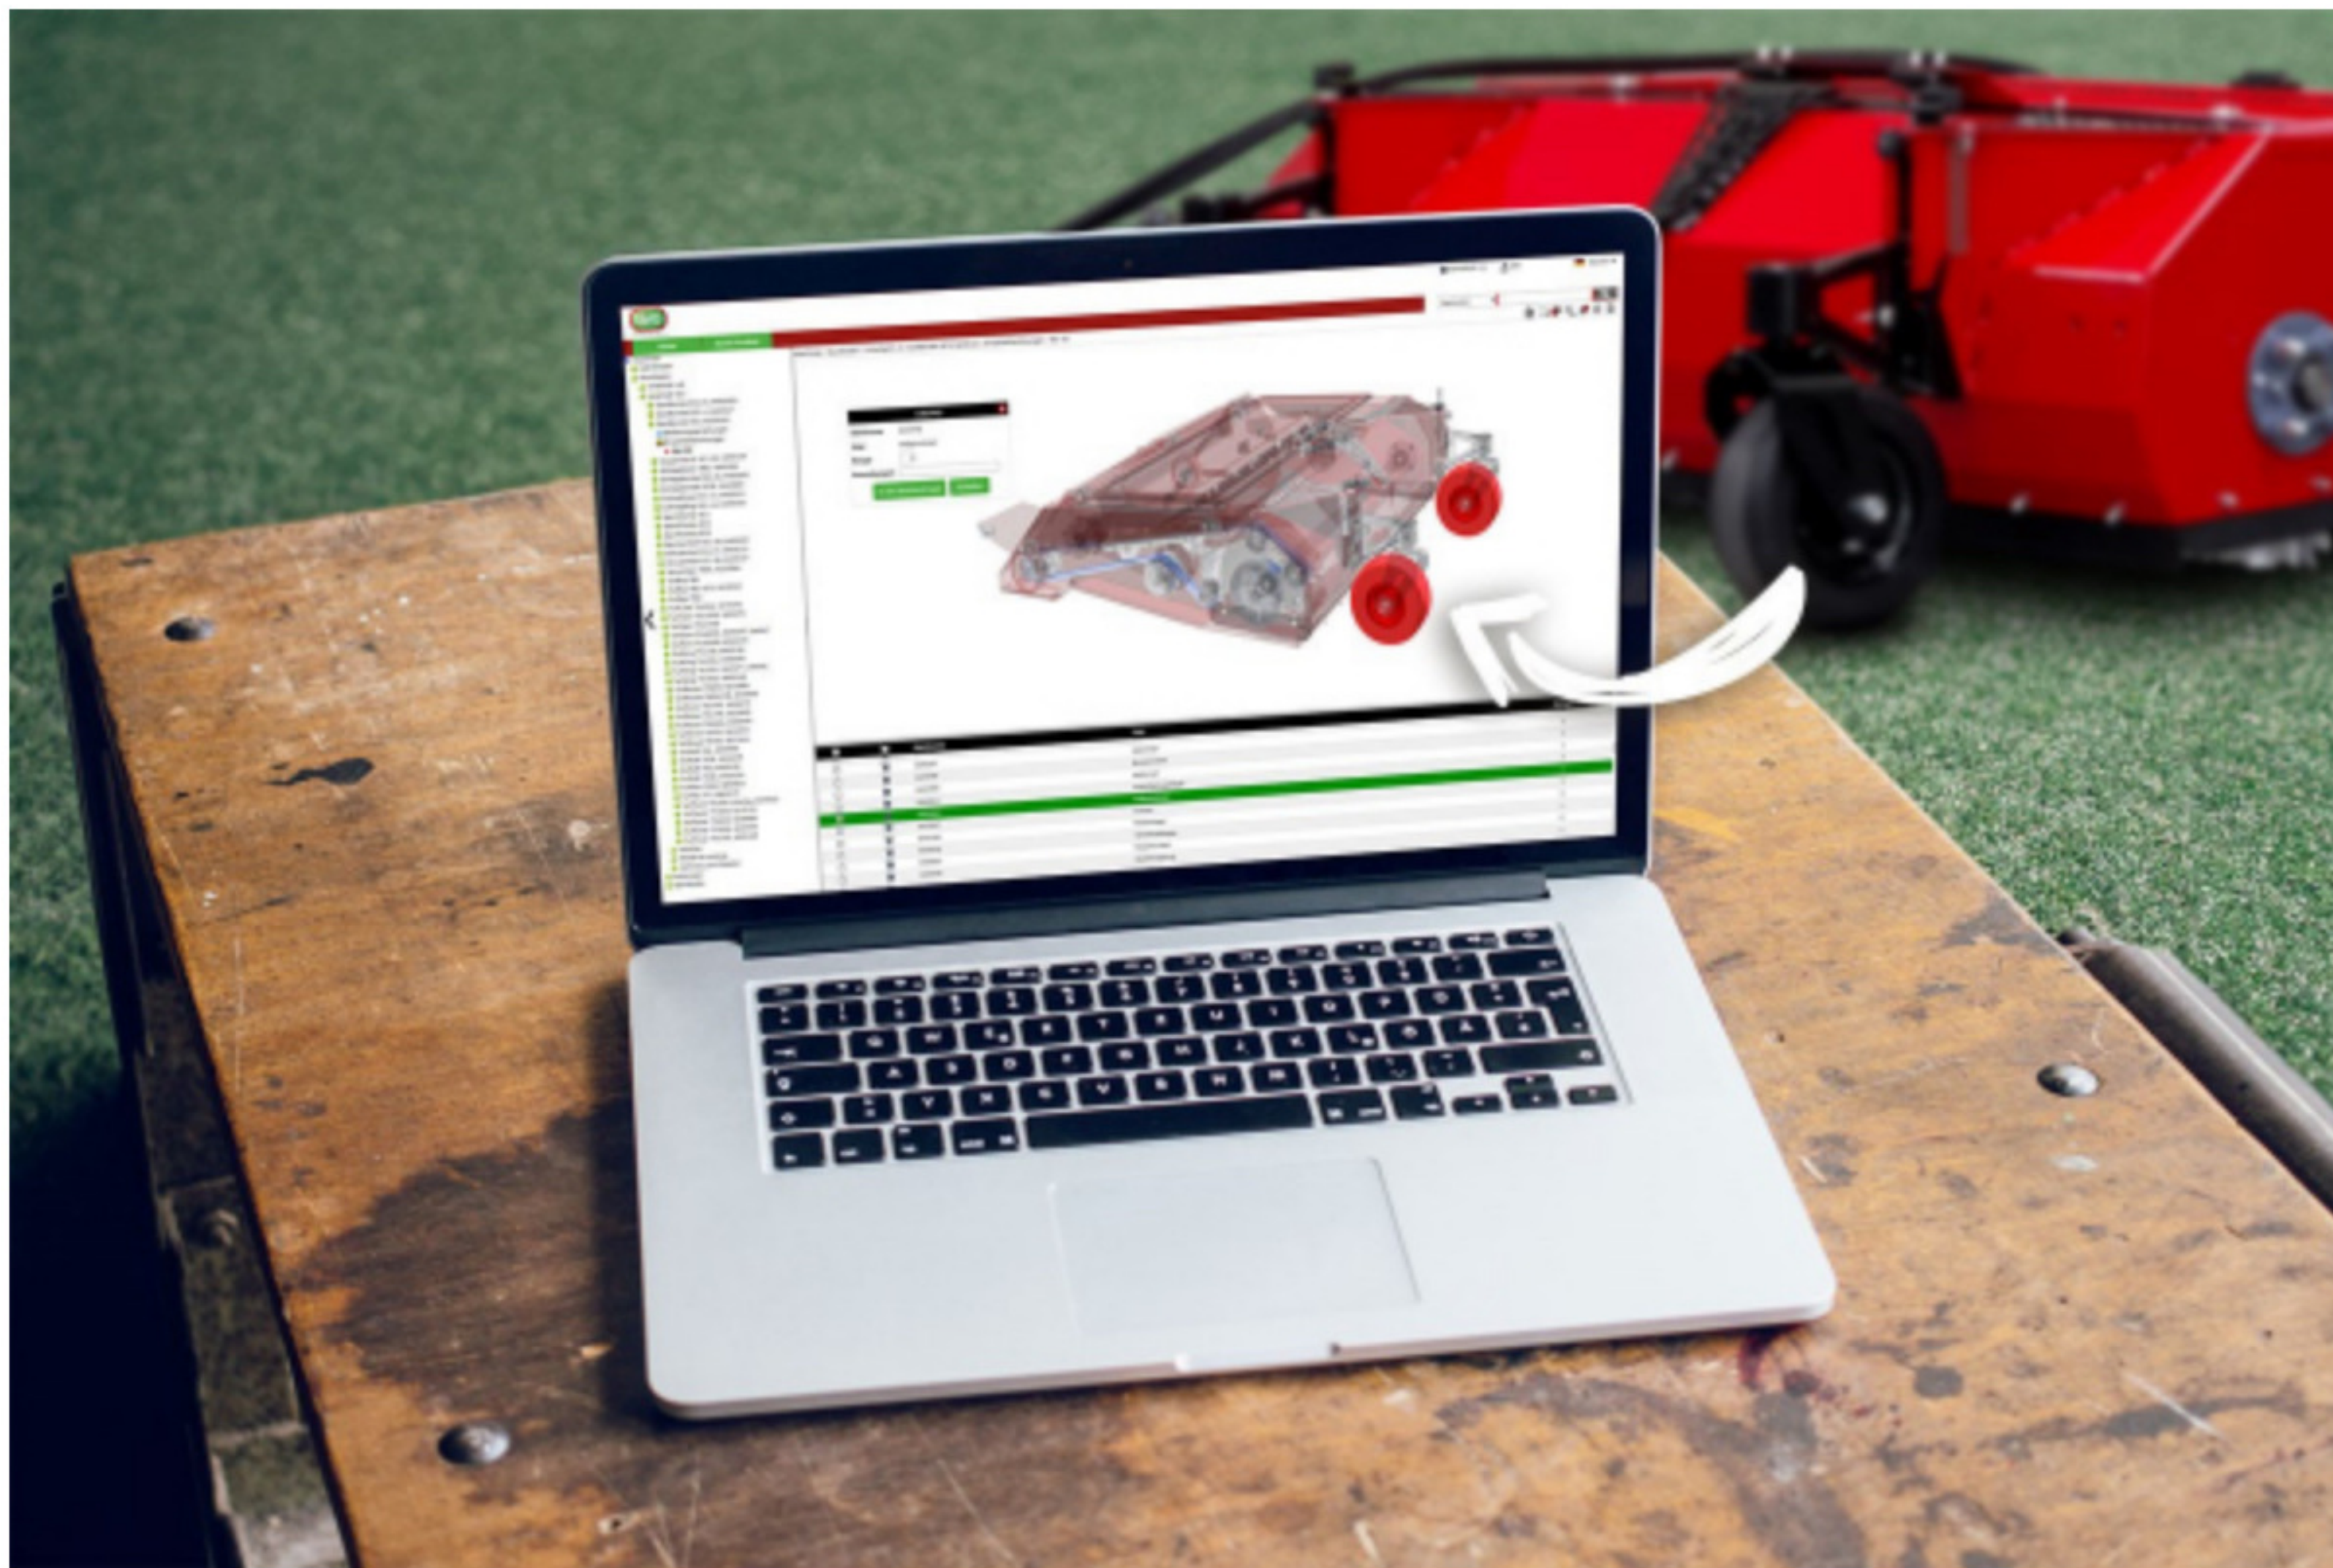

passion for sports grounds

**Ab sofort haben Sie, als geschätzter SMG-Kunde exklusiv und jederzeit, Zugriff auf den elektronischen SMG-Ersatzteilkatalog.**

Dieser elektronische Ersatzteilkatalog bietet Ihnen die Möglichkeit, Bedienungsanleitungen (BA), Ersatzteillisten (ET) und Einweisungsvideos herunterzuladen.

Für die neuesten Maschinen stehen außerdem 3D-Modelle zur Verfügung, die es Ihnen ermöglichen, Einzelteile einfach in Ihren Warenkorb zu legen und diese mit nur einem Knopfdruck spielend einfach und schnell zu bestellen. Dabei werden Ihnen selbstverständlich auch nur die Maschinen angezeigt, die Sie auch wirklich in Ihrem Fuhrpark besitzen.